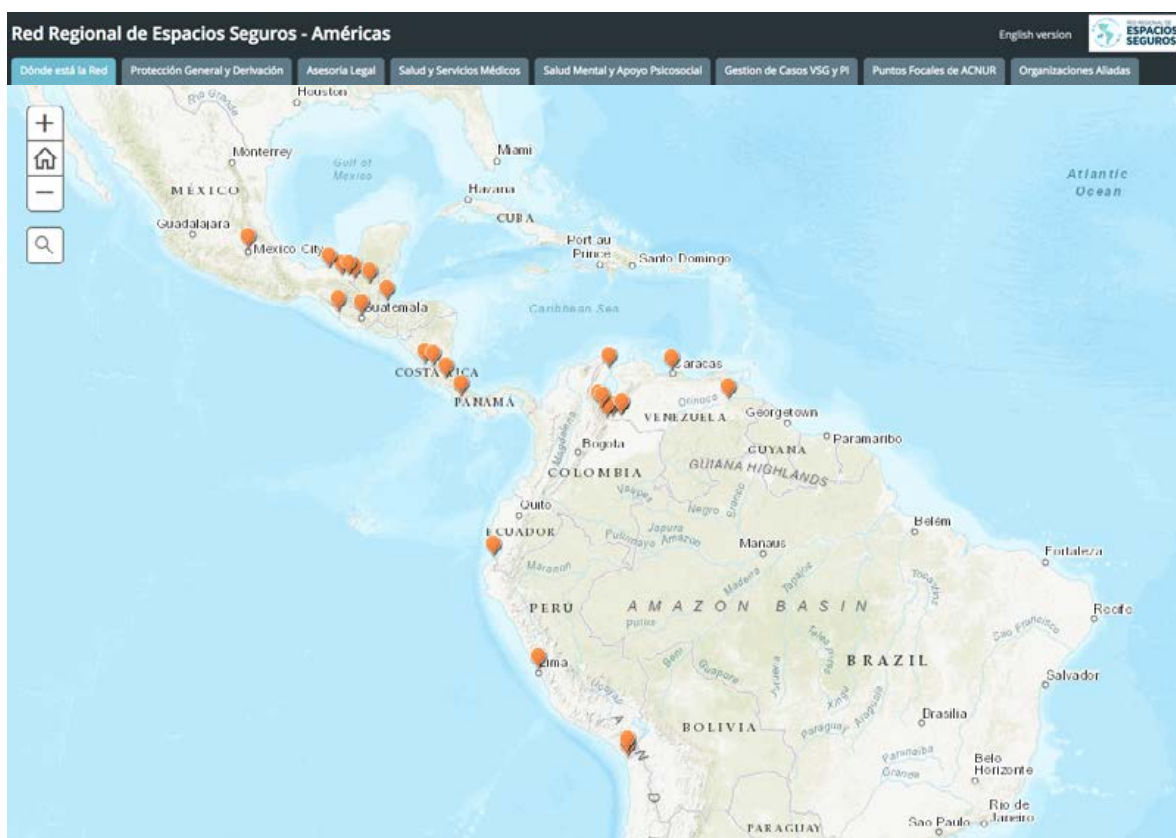

HERRAMIENTA: MAPA EN LÍNEA DE LA RED REGIONAL DE ESPACIOS SEGUROS

Para acceder al mapa en línea, visite <https://arcg.is/1ijPju>

Una versión en inglés también está disponible: haga clic en el hipervínculo en la esquina superior derecha en el botón “English Version”.