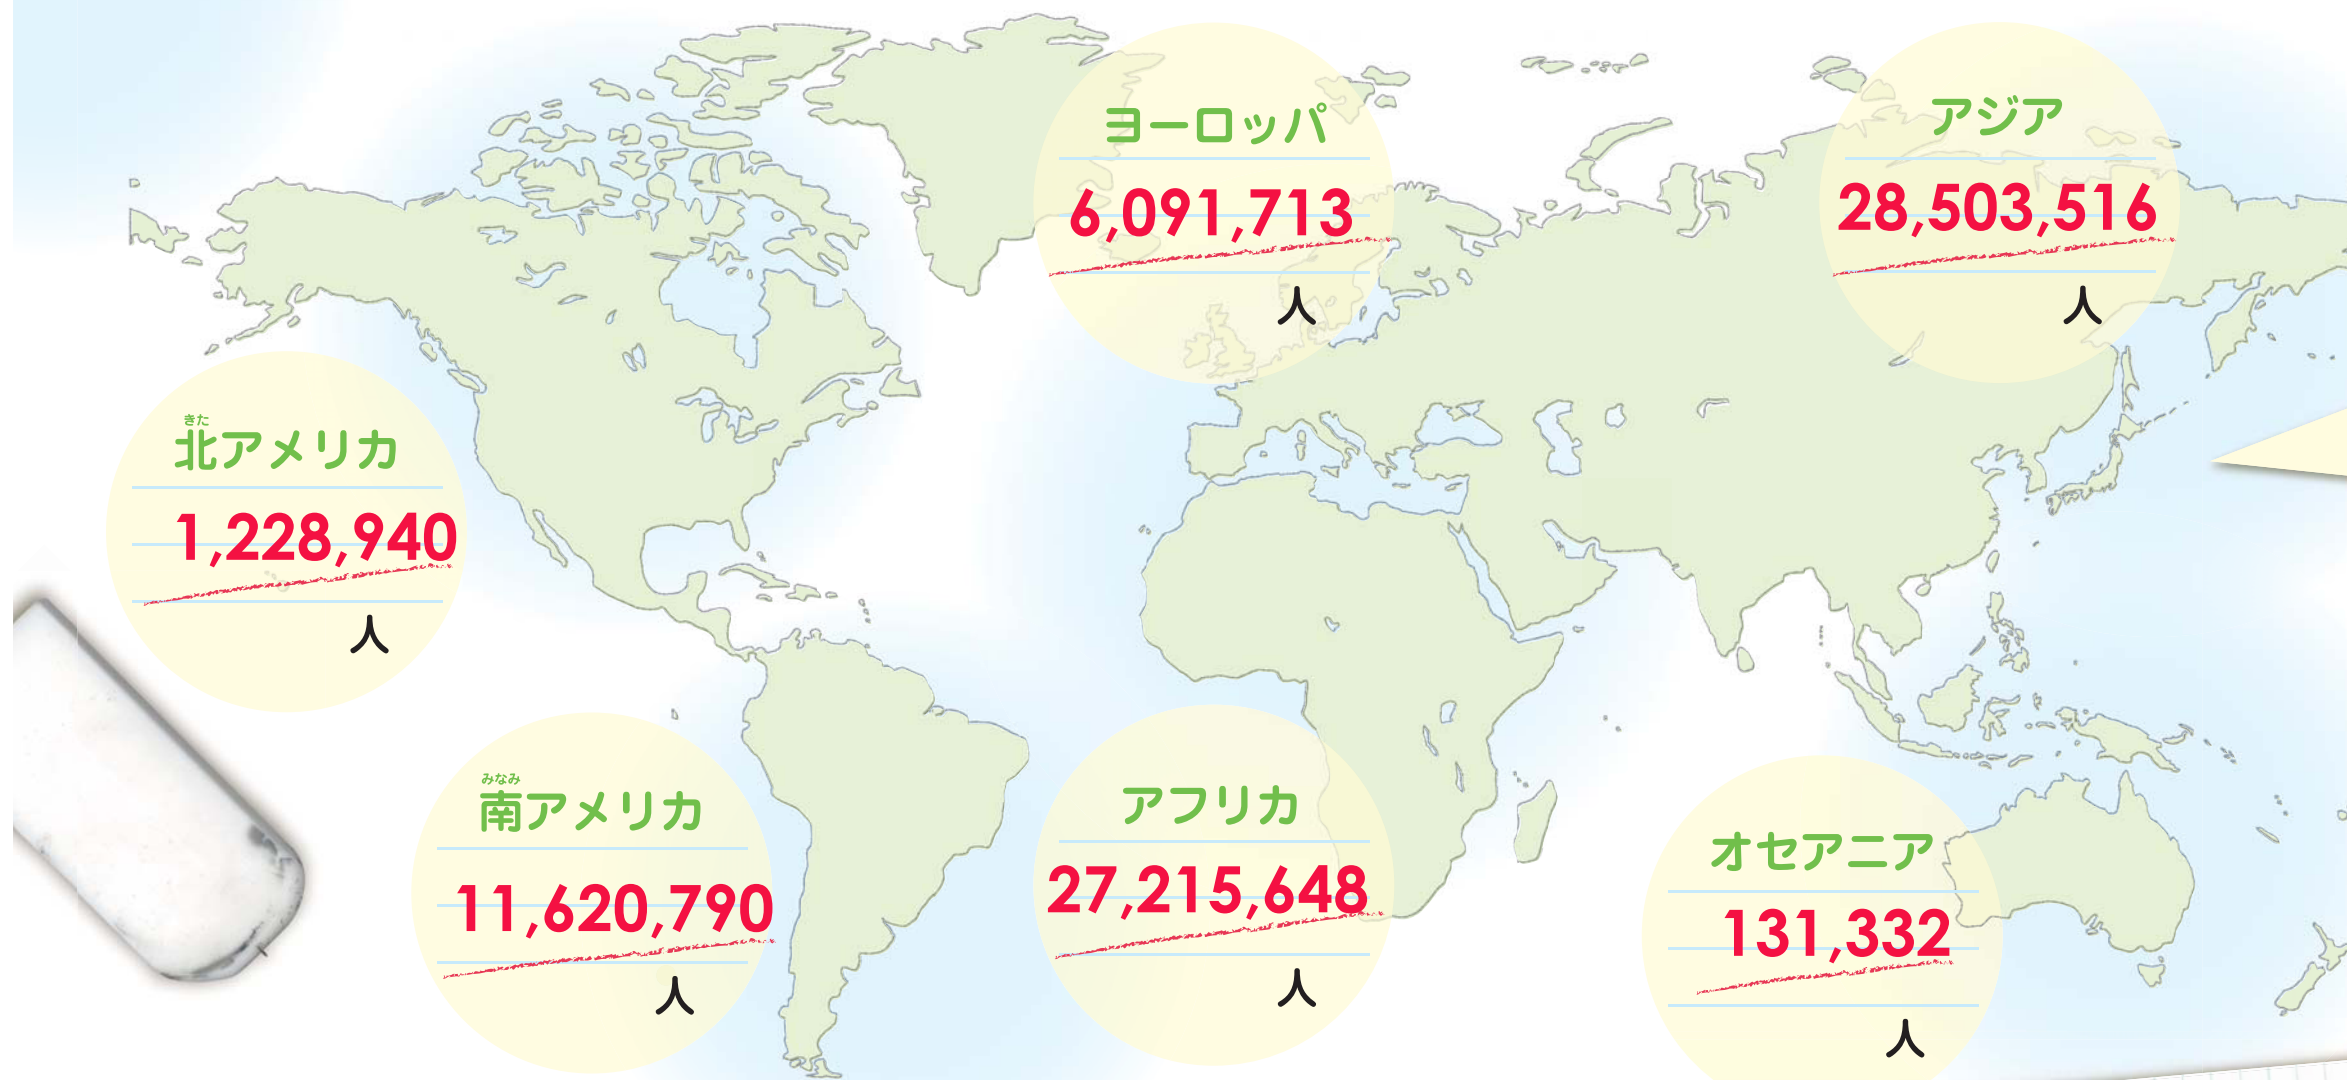

3. 世界地図でみてみよう!

そして日本の人口と比べてみよう。

ここでは、地域ごとのUNHCRが支援する難民や国内避難民などの数を調べてみよう。

合計 (74,791,939)

(2018年12月末現在の統計です)

日本の都道府県の人口
() 人

わたしの家
() 人

わたしたちの学校
() 人

東京ドーム
() 人

他には?
()

() 人

() 人

() 人