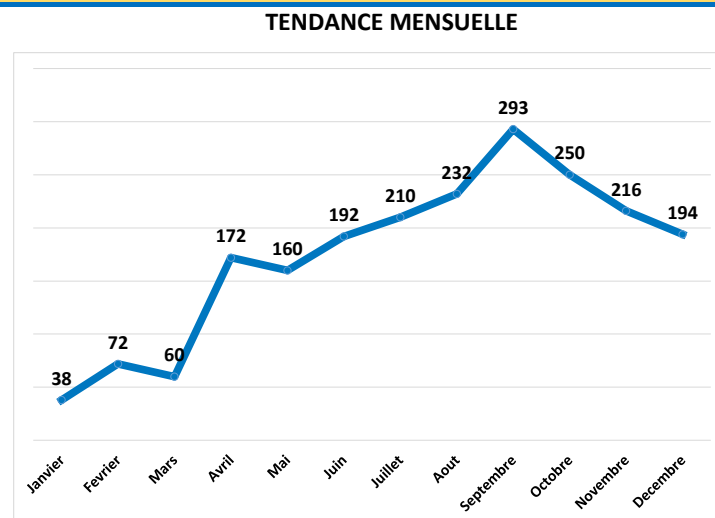

TYPE D'INCIDENTS: 2089	VICTIMES: 2089	ACTIONS PRISES: 146	AUTEURS	COUVERTURE GEO.
→ Violation du droit à la propriété: 1083	→ PDIs: 1255	→ Cas pris en charge: 313	→ Groupes armés: 52%	→ Sous-préfectures: 07
→ Violation du droit à la vie et à l'intégrité physique: 264	→ Pop. hôte: 626	→ Cas référés: (*) 276	→ Forces de l'ordre: 31 %	→ Sites PDIs: 41
→ Violences sexuelles et violence basées sur le genre: 468	→ Retournés: 208	→ Cas classés sans suite: 1500	→ Personne déplacées: 6 %	→ Partenaires: (CRT) 1
→ Violation du droit à la liberté: 274	→ Humanitaire: 00		→ Autres: 11%	

TENDANCE GRAPHIQUE DES CAS D'INCIDENTS DE PROTECTION

Type d'incidents	# d'incidents
Vols	364
Extorsion de biens	335
Taxe illégale	324
Arrestation arbitraire	171
Agression physique	161
Agression sexuelle	151
Coups et Blessures	144
Homicide	120
Mariage force	81
Enlèvement	63
Incendie	48
Viol	43
Deni de ressources	32
Travaux forcés	20
Mauvais traitement	13
Conflit foncier	12
Menace	7
Grand Total	2089