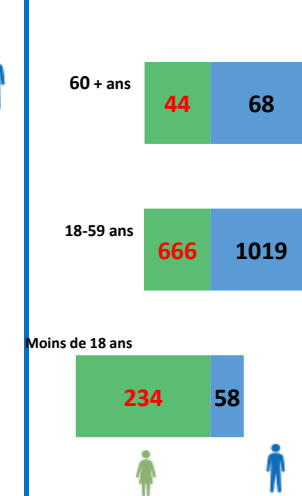

TRANCHE D'AGE