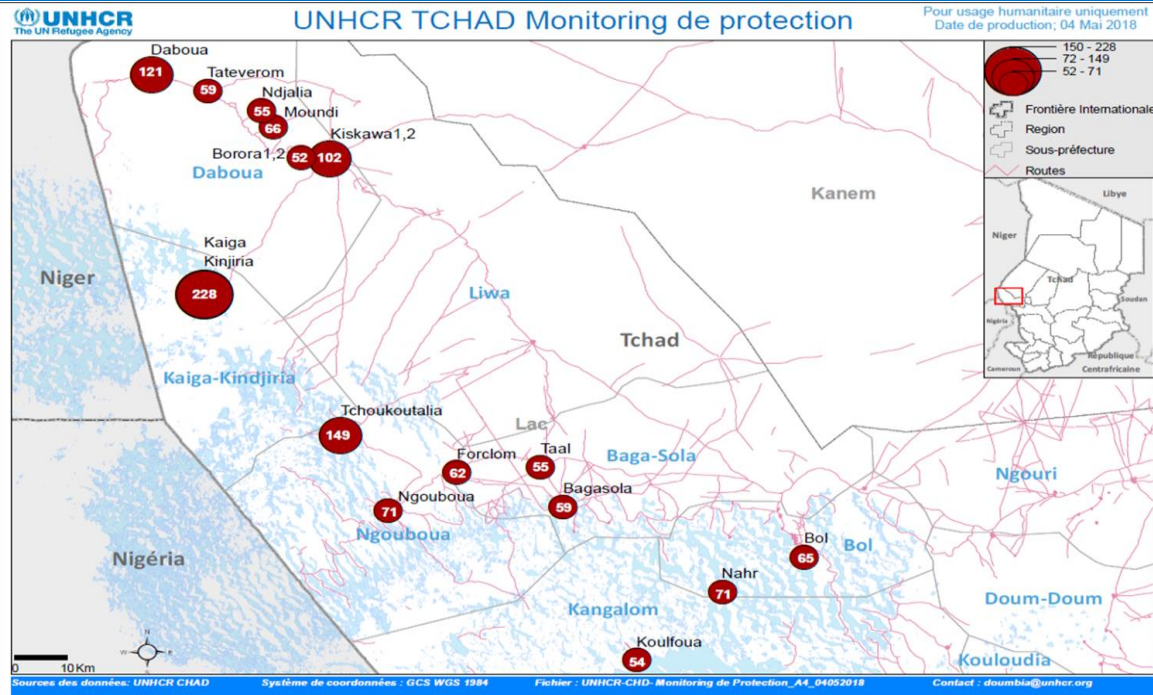

## TCHAD Monitoring de Protection, Région du Lac

De janvier à décembre 2017: 2089 cas de Protection enregistrés

**Résumé:** 2089 incidents de Protection ont été rapportés à travers 41 sites dans la région du Lac Tchad durant la période de janvier à décembre 2017. Ces incidents comprennent, de façon décroissante, les violations du droit à la propriété, les violations du droit à la vie et à l'intégrité physique, les violences sexuelles basées sur le genre, et les violations du droit à la liberté. Les hommes représentent 45 % des victimes et les femmes 55 %. Les auteurs présumés sont en majorité membres des groupes armés et des forces de l'ordre. Les localités les plus affectées sont celles frontalières avec le Niger et le Nigeria, notamment Kaiga Kindjiria, Tchoukoutalia et Daboua. Sur les 2089 cas d'incidents de Protection rapportés pour cette période, 15 % ont été pris en charge. Un plaidoyer a été mené auprès des responsables étatiques afin que soient libérés les PDIs en situation d'arrestations arbitraires, et pour que soient restitués les biens extorqués. En plus de ces cas pris en charge par le Cluster Protection, treize autre pourcent (13%) des cas ont été référés vers des structures adéquates pour une prise en charge médicale ou juridique.

#### VICTIMES PAR GENRE

CARTE ET LISTE DES 15 SITES LES PLUS TOUCHES PAR LES INCIDENTS DE PROTECTION

Sites	# Incidents
Kaiga Kindjiria	228
Tchoukoutalia	149
Daboua	121
Kiskawa	102
Ngouboua	71
Nahr	71
Moundi	66
Bol	65
Forclom	62
Tateverom	59
Bagasola	59
Ndjalia	55
Taal	55
Koulfoua	54
Borora1,2	52
Koudouboul	52