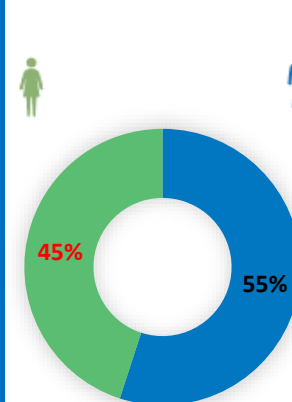

VICTIMES PAR GENRE