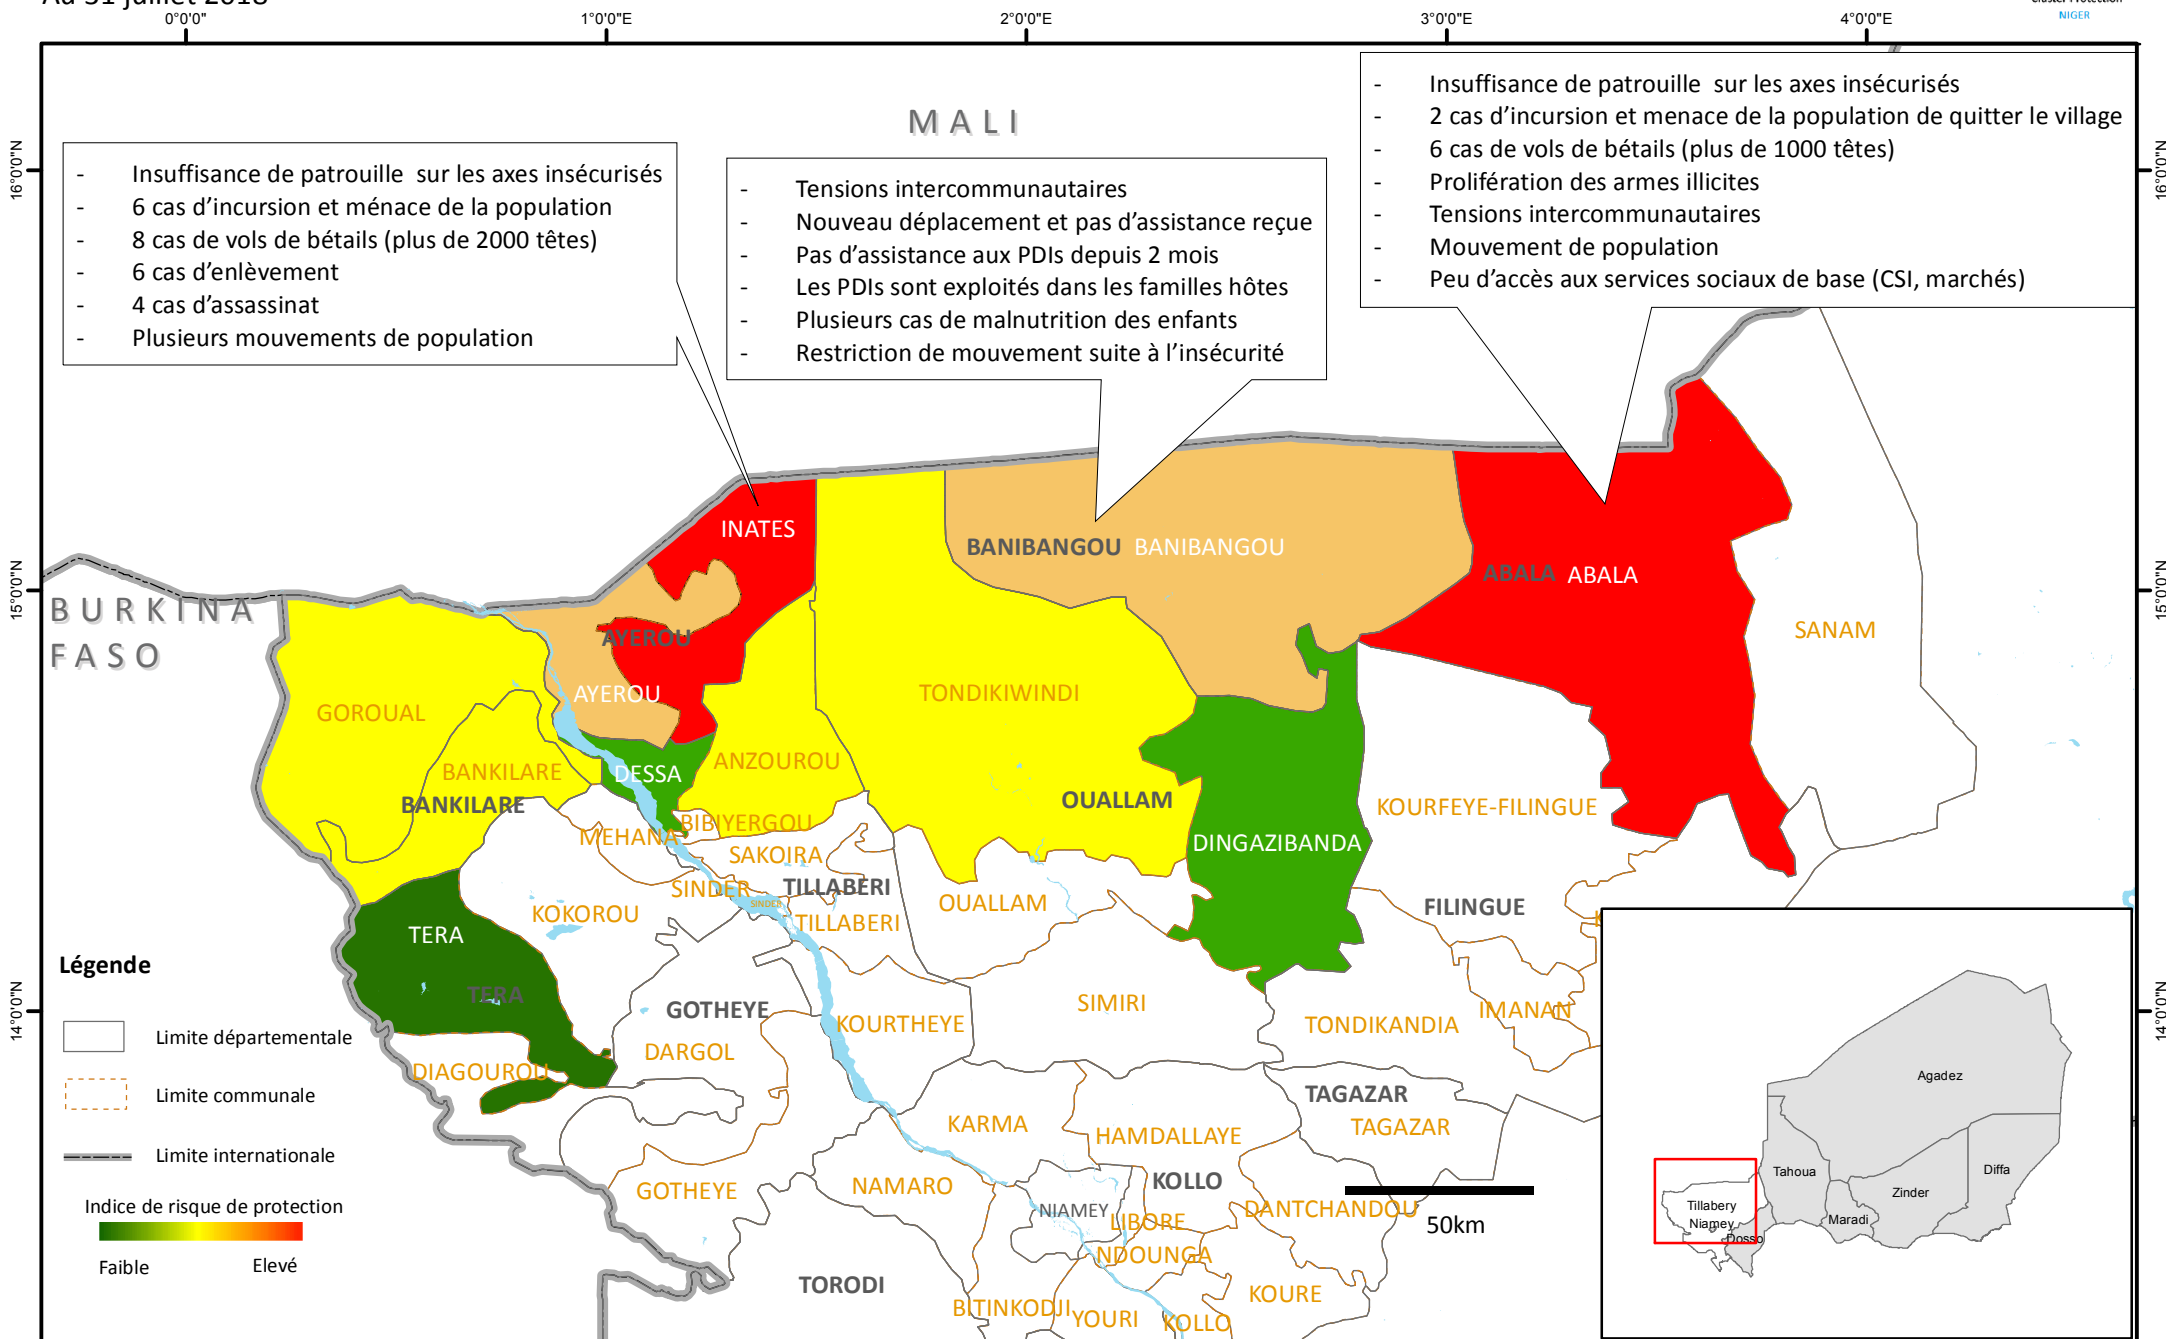

NIGER: INDICE DE MONITORING DE PROTECTION DANS LES COMMUNES ENQUETEES AU MOIS DE JUILLET 2018 DANS LA REGION DE TILLABERI

Au 31 juillet 2018

Les noms et les limites utilisés sur cette carte n'impliquent aucune acceptation ou reconnaissance officielle du Cluster Protection.