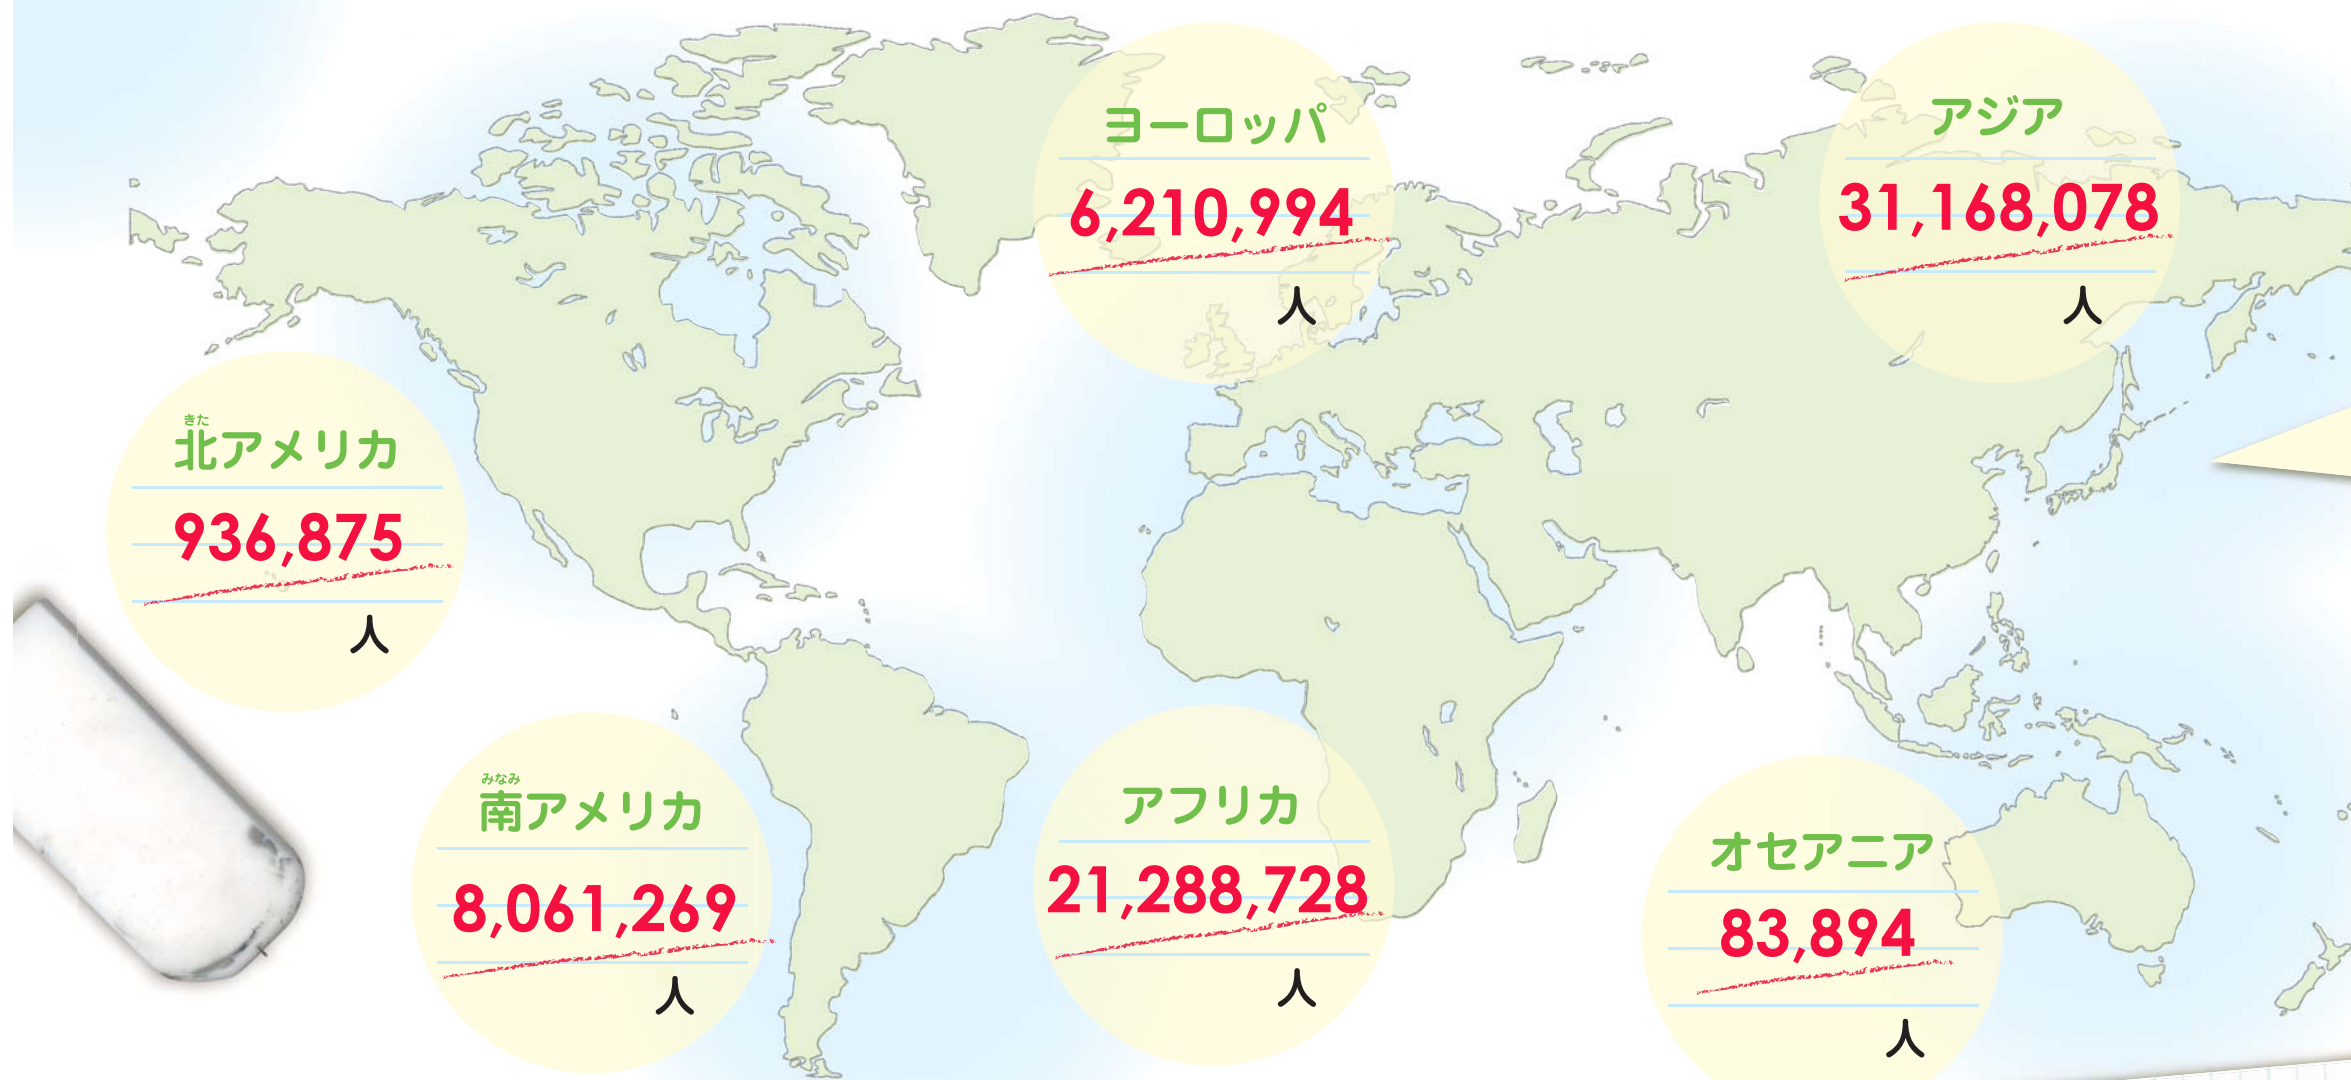

### 3. 世界地図でみてみよう!

そして日本の人口と比べてみよう。

ここでは、地域ごとのUNHCRが支援する難民や国内避難民などの数を調べてみよう。

合計 ( **67,749,838** )

(2016年12月末現在の統計です)

日本の都道府県の人口  
( ) 人

 わたしの家  
( ) 人

 わたしたちの学校  
( ) 人

 東京ドーム  
( ) 人

他には?  
( )

( )  
( ) 人

( )  
( ) 人

( )  
( ) 人