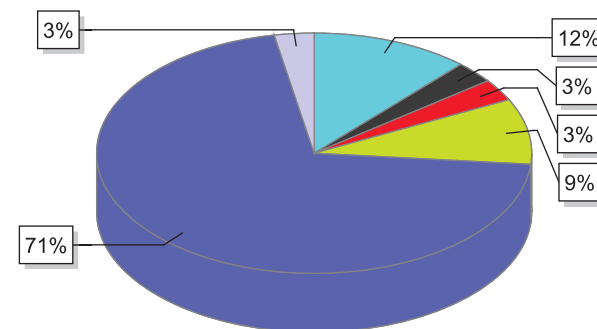

CMP Bangui

Commission Mouvement de Populations
43.592 IDPs dans 34 sites à Bangui et Bimbo

Evolution générale des tendances

Sites avec plus de 3000 IDPs

Type d'infrastructure accueillant les sites d'IDPs

● Aire ouverte
 ● Autre
 ● Centre de sante/hopital
 ● Ecole
 ● Eglise_Paroiisse_Monastere
 ● Mosquee