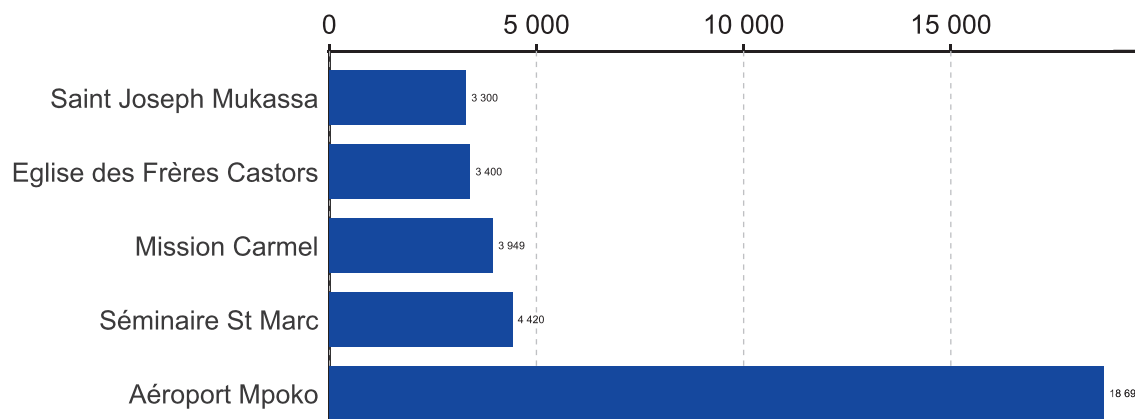

CMP Bangui

Commission Mouvement de Populations
43.592 IDPs dans 34 sites à Bangui et Bimbo

Evolution générale des tendances

Sites avec plus de 3000 IDPs

Type d'infrastructure accueillant les sites d'IDPs

● Aire ouverte
 ● Autre
 ● Centre de sante/hopital
 ● Ecole
 ● Eglise_Paroiisse_Monastere
 ● Mosquee

Sites avec Moins de 100 IDPs