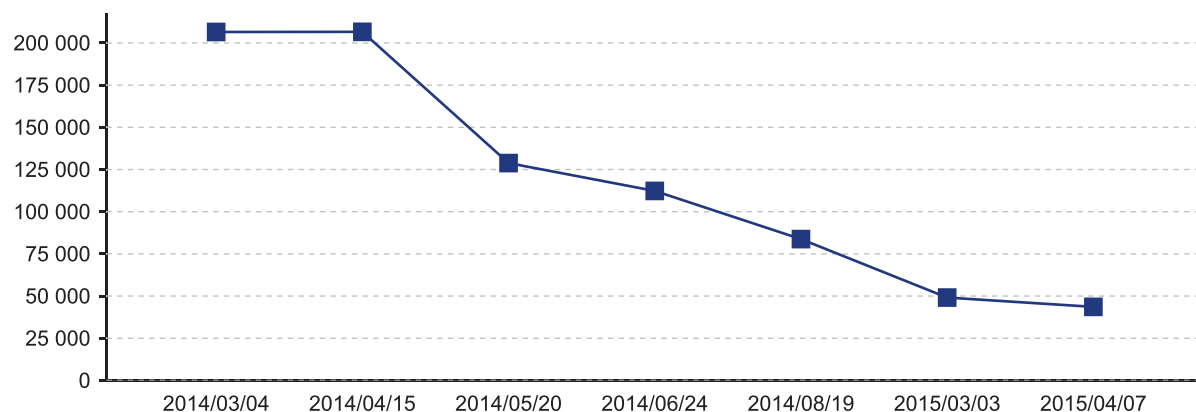

CMP Bangui

Commission Mouvement de Populations
43.592 IDPs dans 34 sites à Bangui et Bimbo

Evolution générale des tendances

Sites avec plus de 3000 IDPs

Type d'infrastructure accueillant les sites d'IDPs

● Aire ouverte
 ● Autre
 ● Centre de sante/hopital
 ● Ecole
 ● Eglise_Paroiisse_Monastere
 ● Mosquee