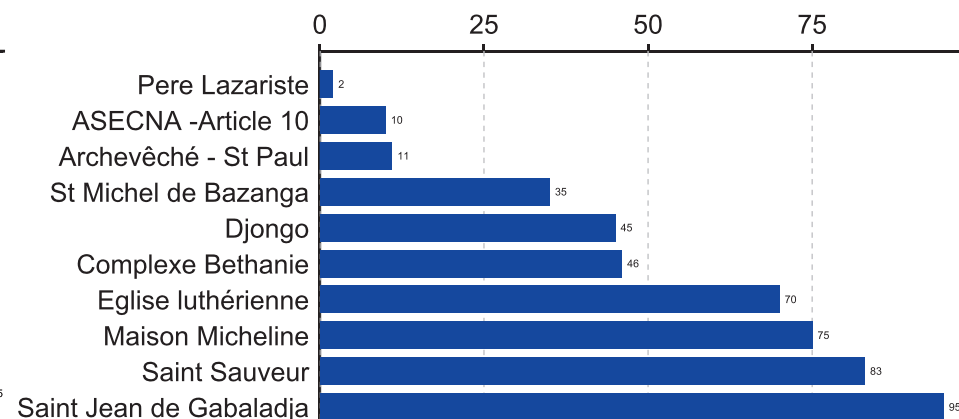

CMP Bangui

Commission Mouvement de Populations
43.592 IDPs dans 34 sites à Bangui et Bimbo

Evolution générale des tendances

Sites avec plus de 3000 IDPs

Type d'infrastructure accueillant les sites d'IDPs

● Aire ouverte
 ● Autre
 ● Centre de sante/hopital
 ● Ecole
 ● Eglise_Paroiisse_Monastere
 ● Mosquee