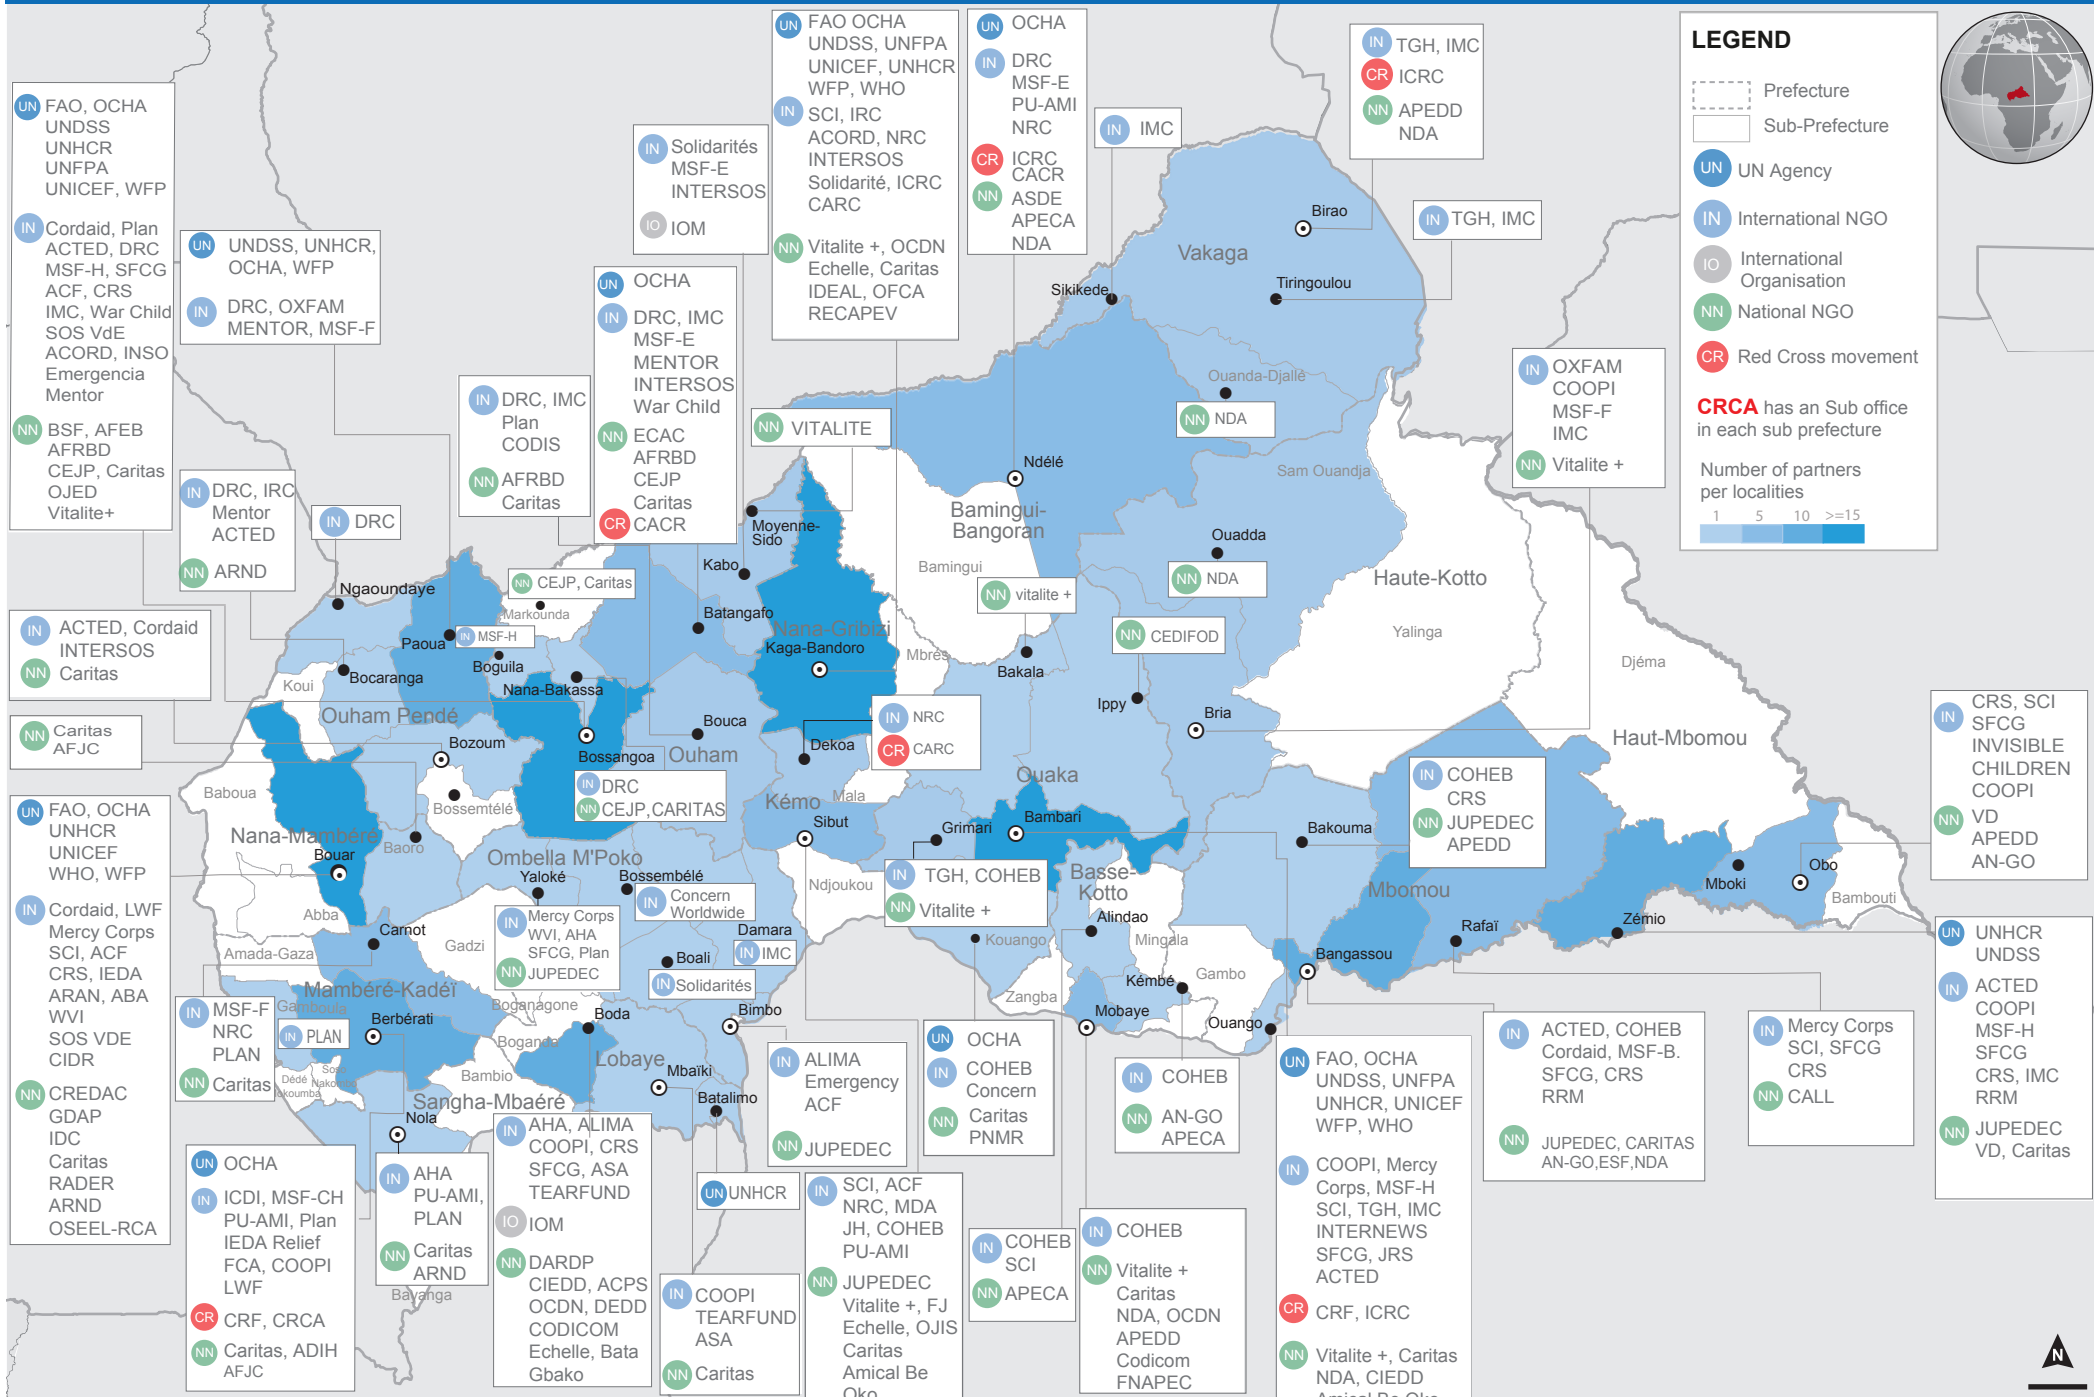

Central African Republic: Who has a Sub-Office/Base where (As of January 2016)

*Plus de 50 organisations humanitaires travaillent en RCA avec un bureau à Bangui.

Les frontières et les noms indiqués et les désignations employées sur cette carte ne signifient pas l'approbation ou l'acceptation officielle par les Nations Unies. Date de création 04 Février 2016 Sources: Tous les partenaires humanitaires. Commentaires: ocha.im.car@gmail.com
www.unocha.org www.reliefweb.int car.humanitarianresponse.info