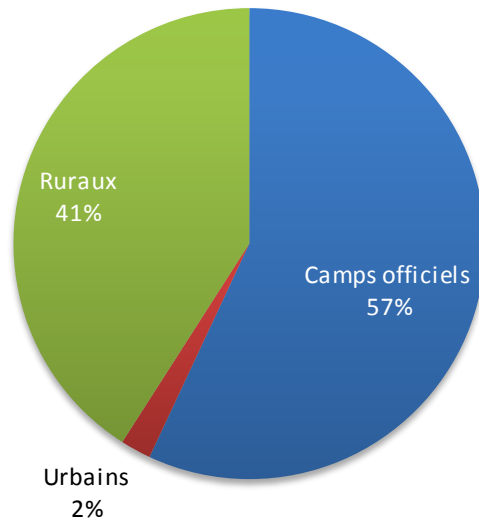

Par type de localité