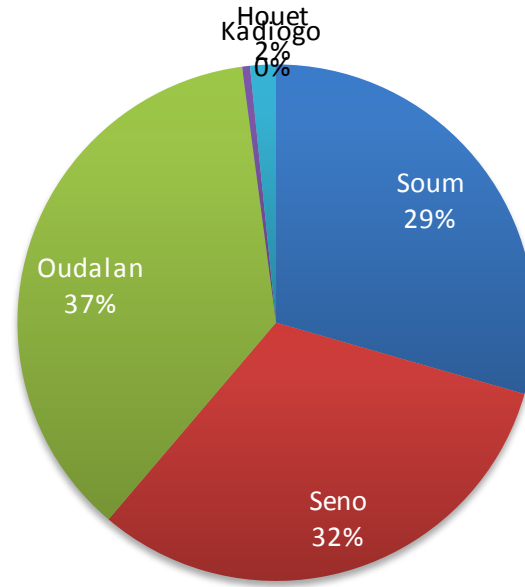

Répartition par province