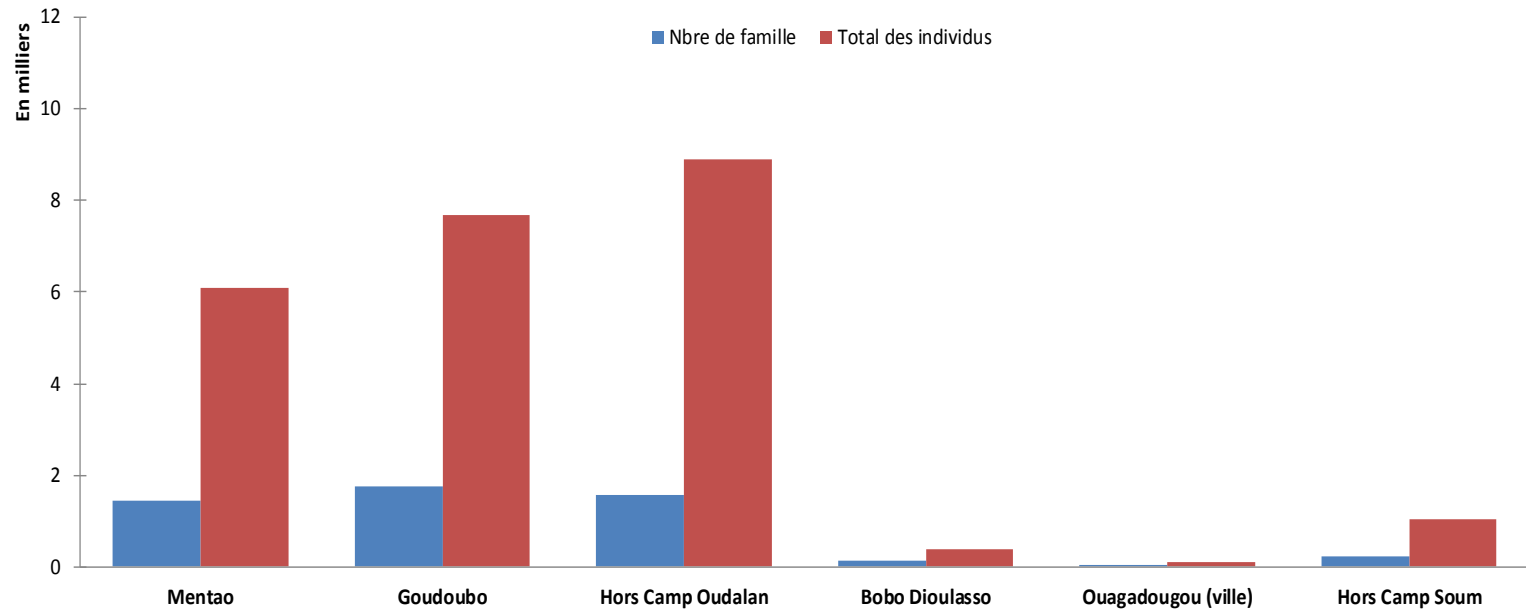

## Réfugiés Maliens au Burkina Faso au 30 avril 2018

Localités	Nbre de famille	Total des individus
<b>Mentao</b>	1,439	6,102
<b>Goudoubo</b>	1,749	7,691
<b>Hors Camp Oudalan</b>	1,563	8,884
<b>Bobo Dioulasso</b>	122	390
<b>Ouagadougou (ville)</b>	46	118
<b>Hors Camp Soum</b>	238	1,031
<b>Grand Total</b>	<b>5,157</b>	<b>24,216</b>

**NB :** **13,793** réfugiés vivent dans les 2 camps du Burkina Faso contre **9,915** dans les villages de la province de l'Oudalan et du Soum (Sahel) et **508** en zones urbaines (Ouagadougou, Bobo-Dioulasso)

# Par localité

# Par type de localité