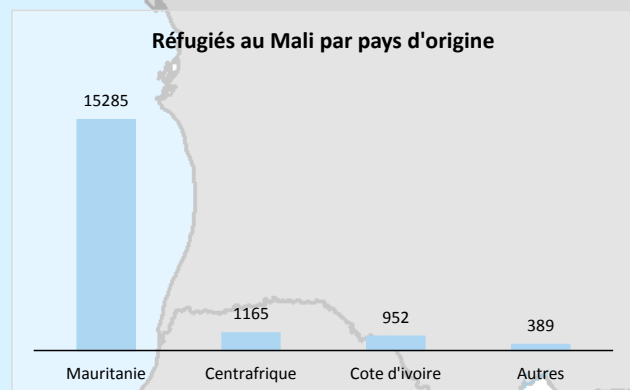

Mali: Réfugiés, rapatriés et personnes déplacées internes

30 Novembre 2016

<http://data.unhcr.org/malisituation>

Réfugiés maliens	137 932
Rapatriés maliens (Gouvernement)*	55 539
Réfugiés au Mali	17 791
Demandeurs d'asile au Mali	320
Personnes déplacées internes**	36 690
Retournés***	474 231