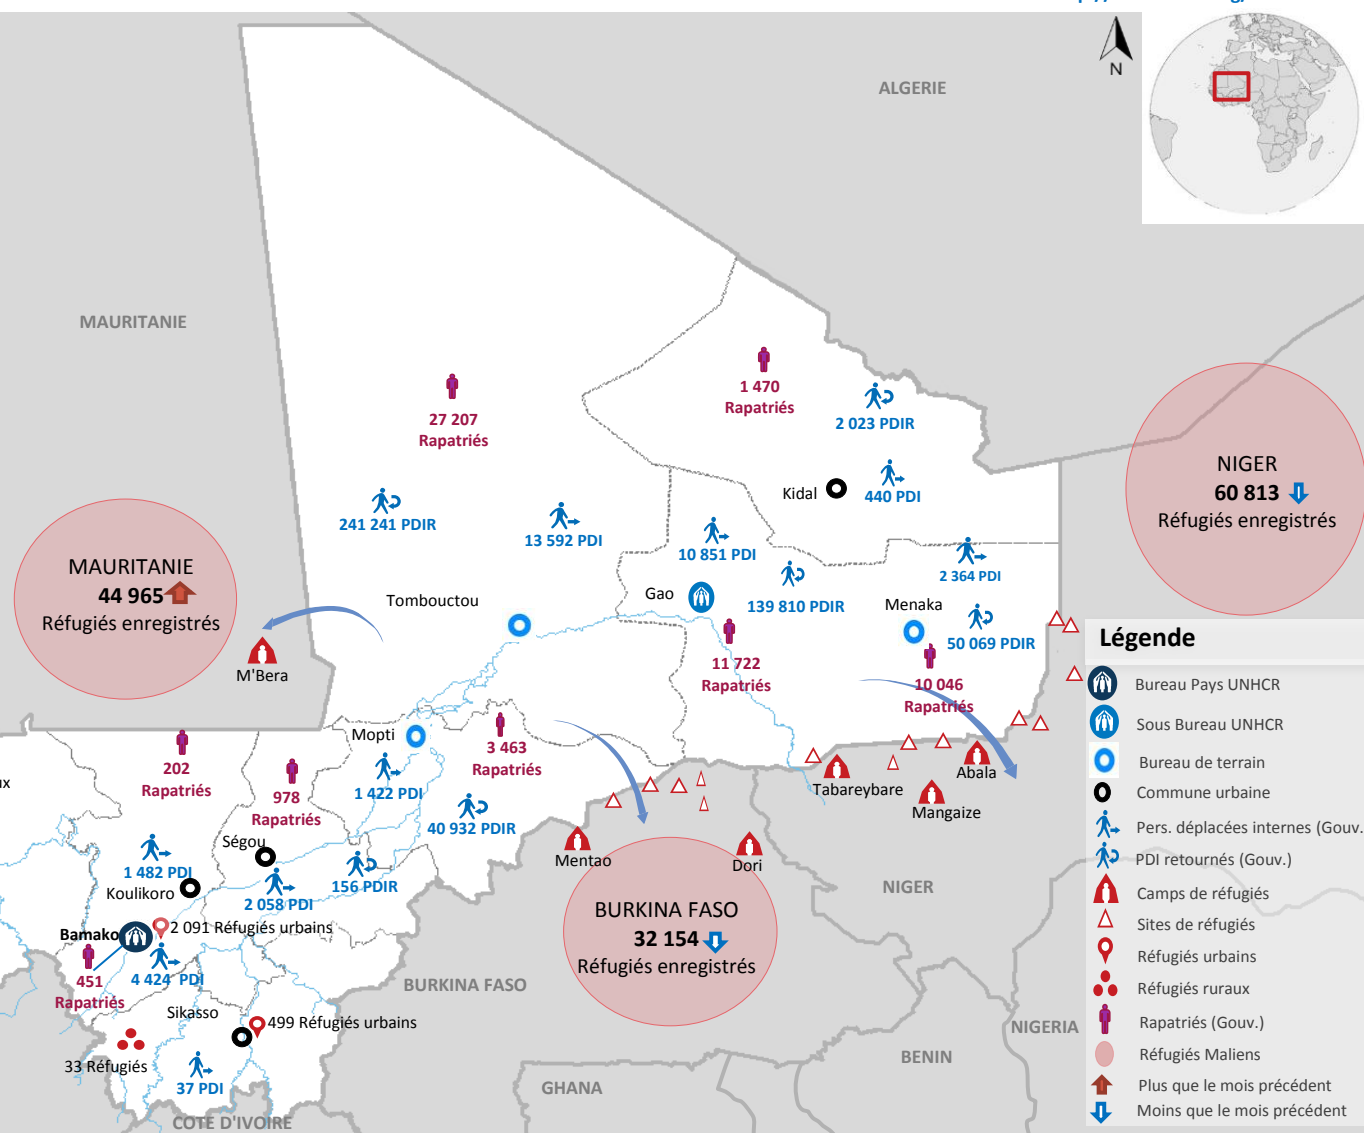

Mali: Réfugiés, rapatriés et personnes déplacées internes

30 Novembre 2016

<http://data.unhcr.org/malisituation>

Réfugiés maliens	137 932
Rapatriés maliens (Gouvernement)*	55 539
Réfugiés au Mali	17 791
Demandeurs d'asile au Mali	320
Personnes déplacées internes**	36 690
Retournés***	474 231

*Les chiffres des rapatriés Maliens datent du mois d'octobre 2016 **Les chiffres des PDI datent du mois d'octobre 2016

***Les chiffres des retournés datent du mois d'octobre 2016

Contacts: kantet@unhcr.org
doren@unhcr.org