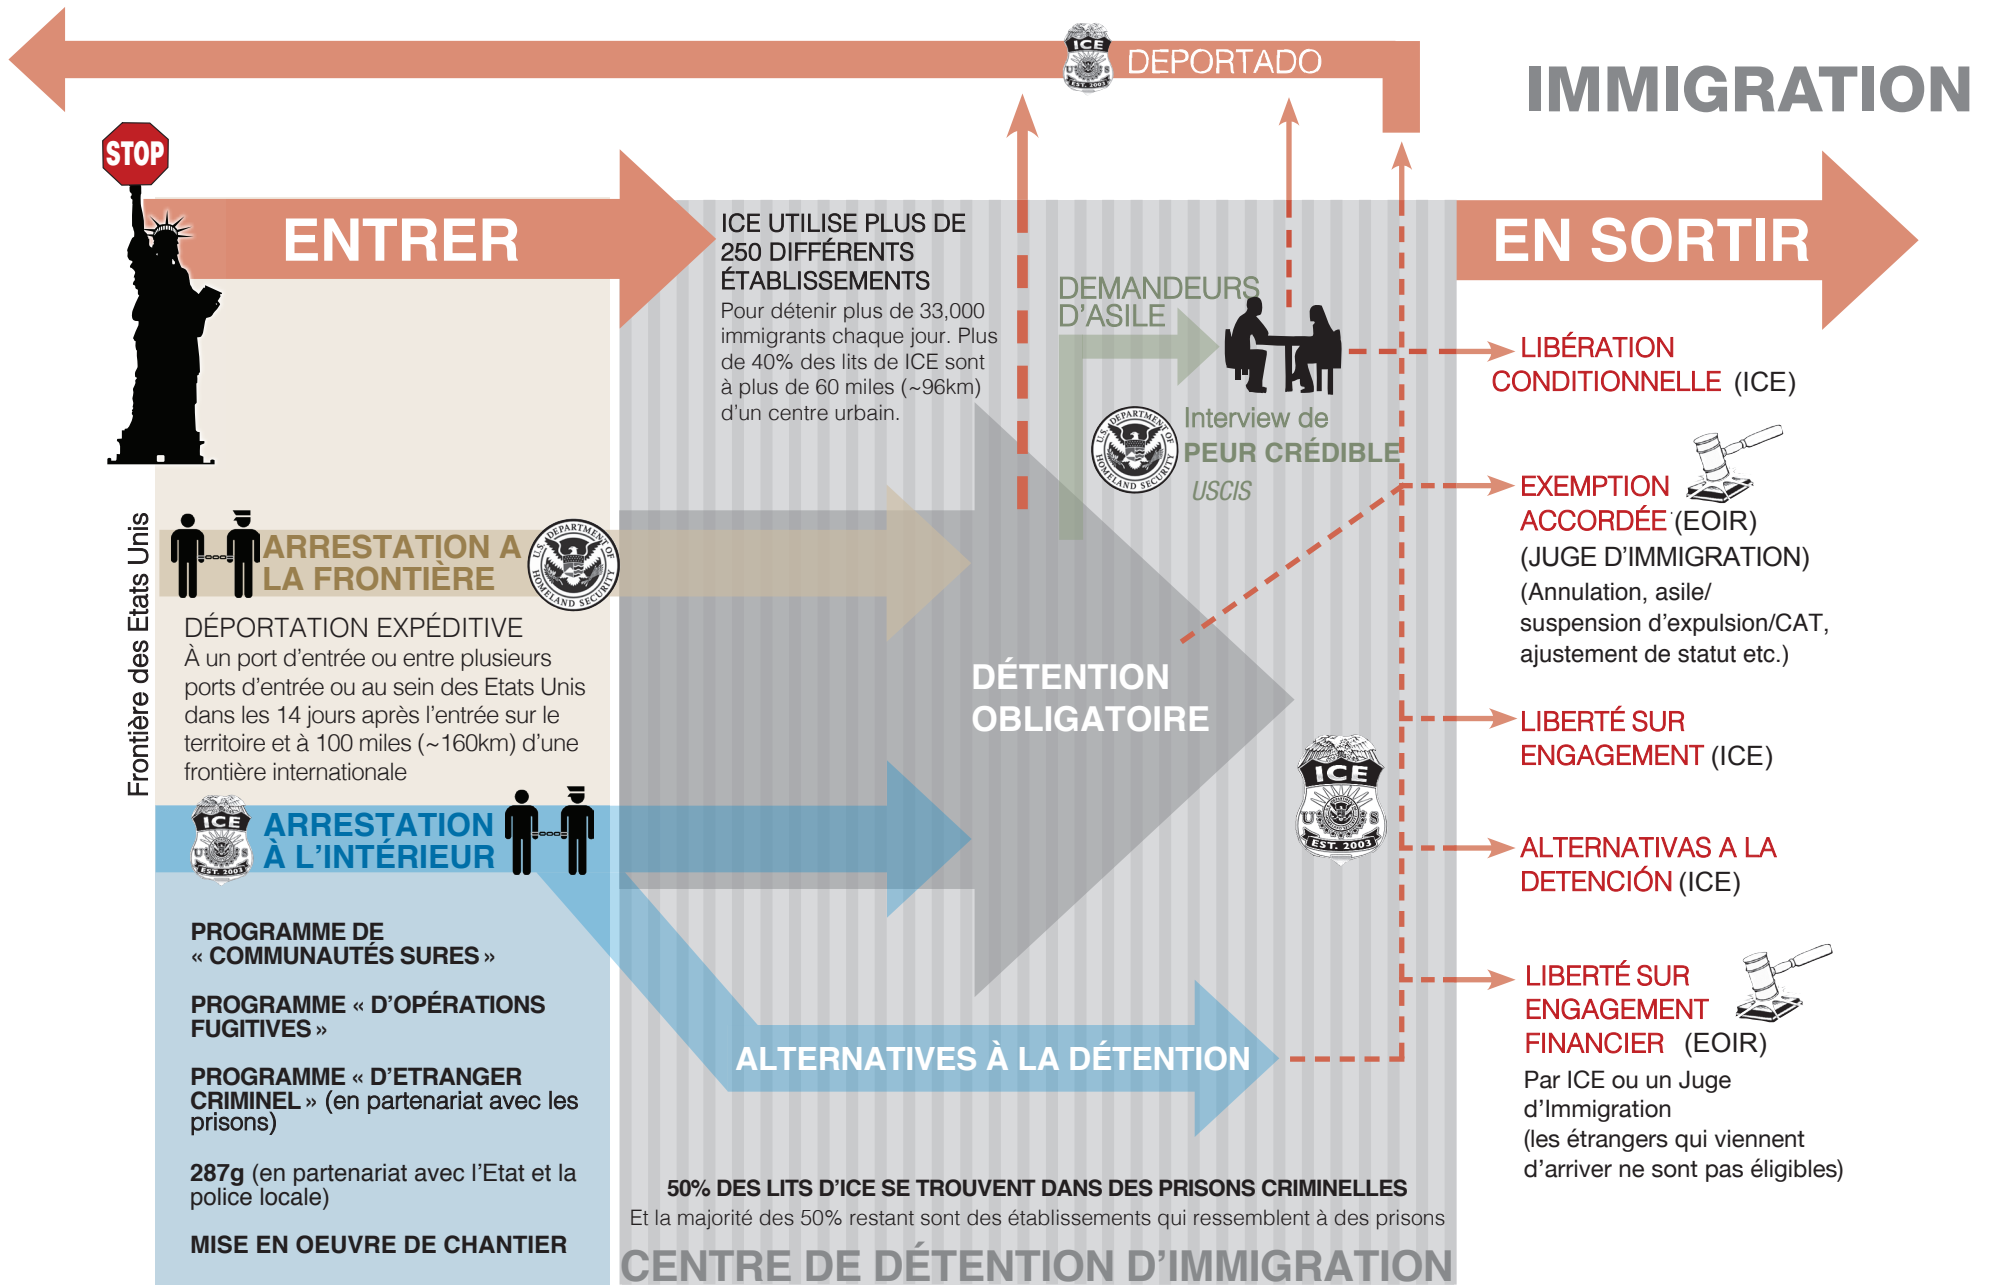

Comment les réfugiés arrivent aux Etats Unis

POUR ENTRER ET SORTIR DU CENTRE DE DÉTENTION D'IMMIGRATION

DHS Département de la Sécurité Intérieure
 CPB Services des Douanes et de la Protection des Frontières (au sein de DHS)
 ICE Services d'Immigration et de Douane des Etats Unis (au sein de DHS)
 USCIS Services de Citoyenneté et d'Immigration des Etats Unis (au sein de DHS)

LPR Résident Permanent Légal
 CAT Convention Contre la Torture
 EOIR Bureau Exécutif pour la Révision des lois d'Immigration
 (au sein du département de Justice)

Designed by Ryan Dunsmuir and Human Rights First (2012)