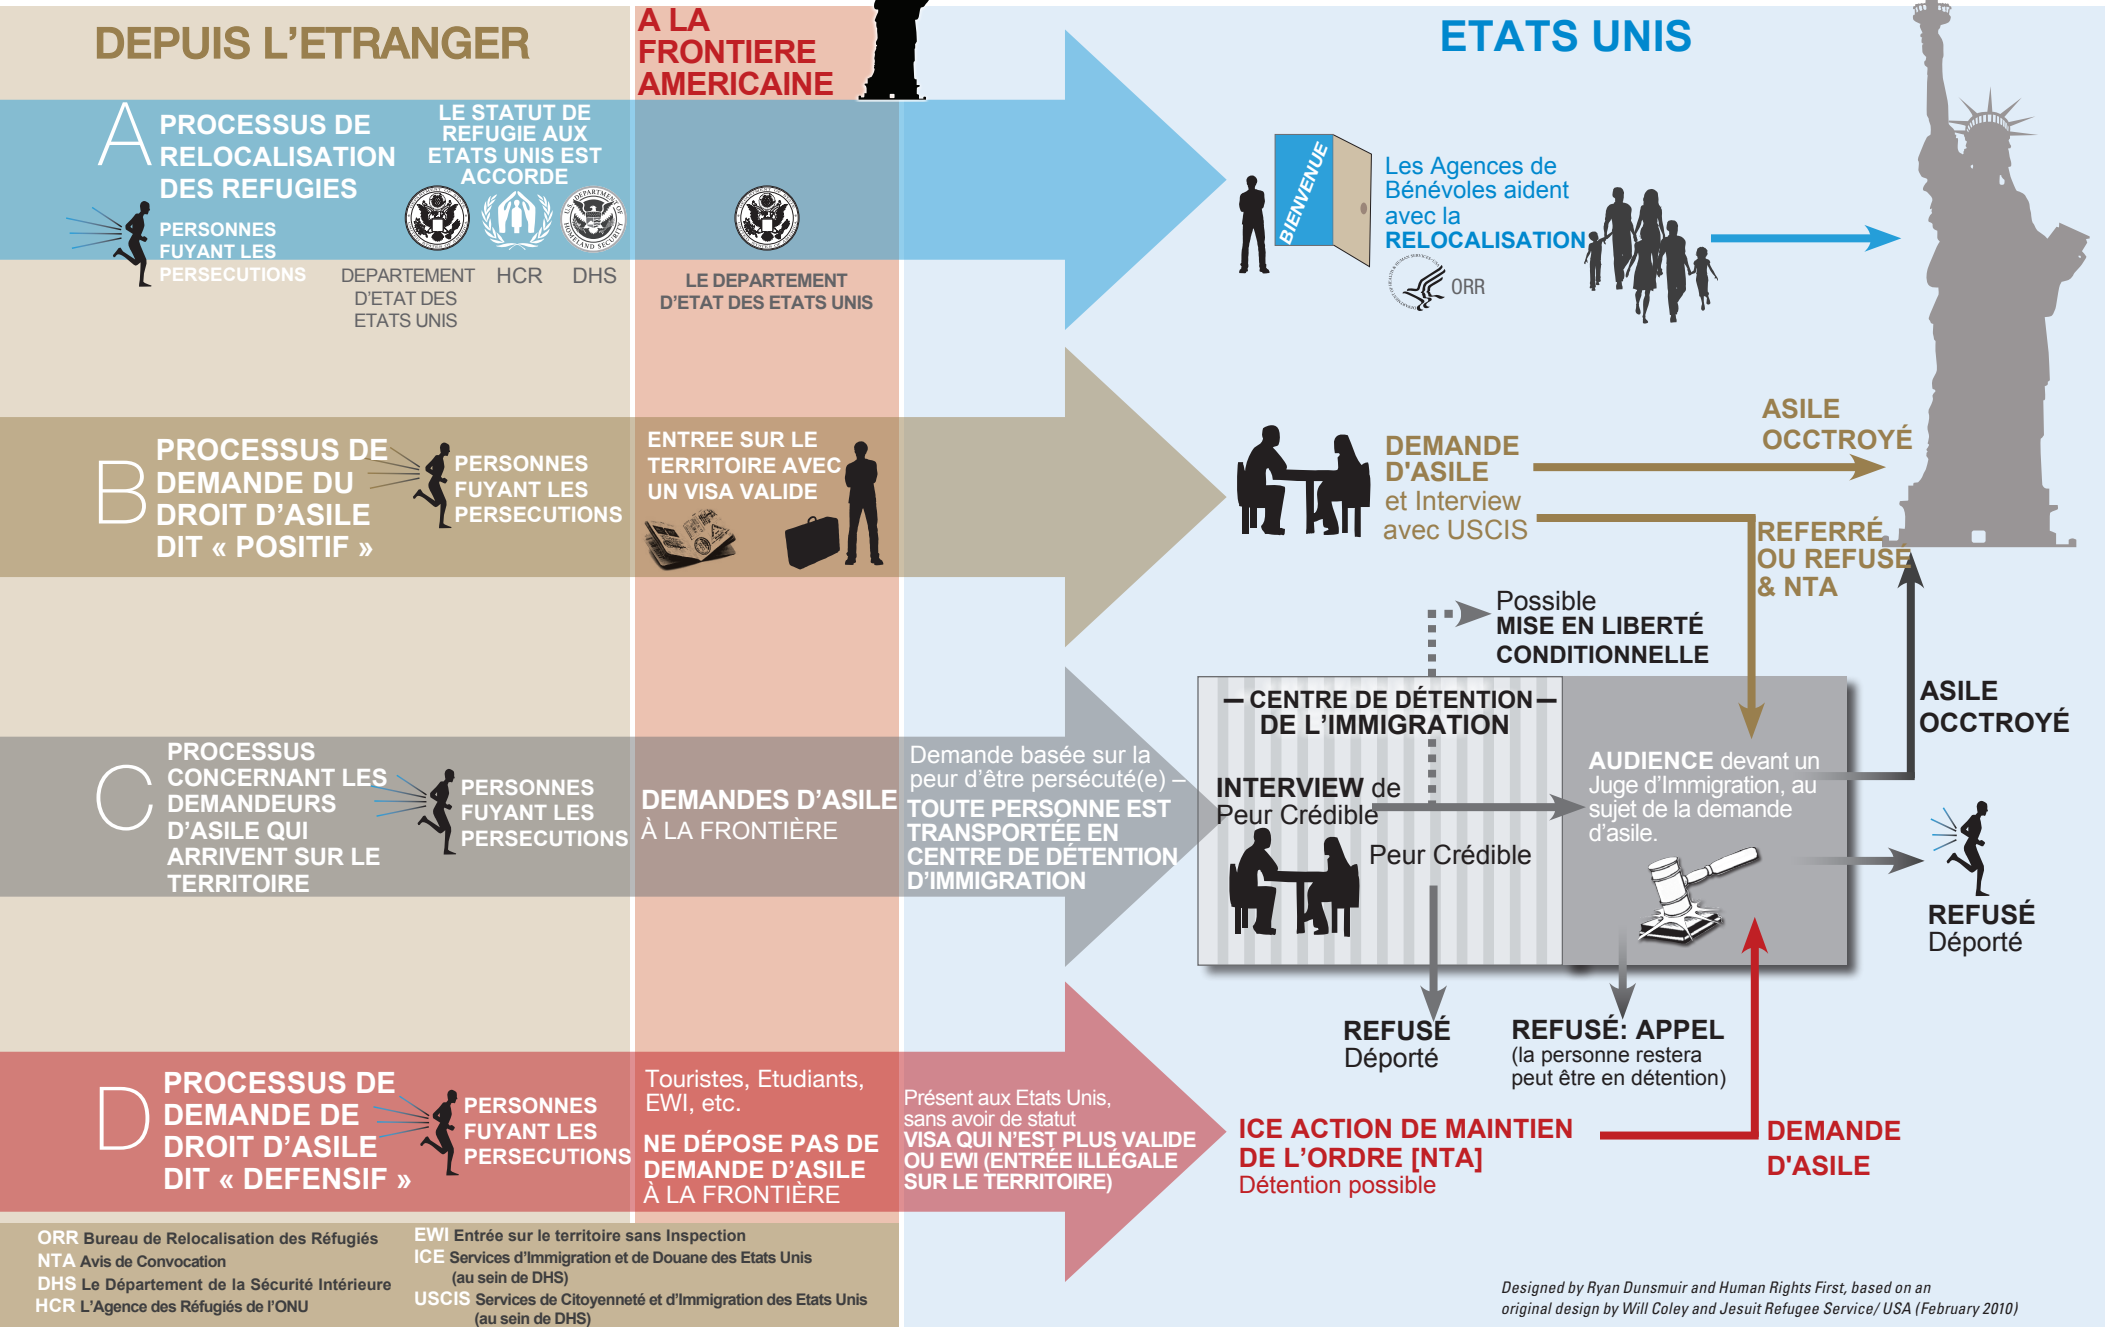

Comment les réfugiés arrivent aux Etats Unis

POUR ENTRER ET SORTIR DU CENTRE DE DÉTENTION D'IMMIGRATION

DHS Département de la Sécurité Intérieure
 CPB Services des Douanes et de la Protection des Frontières (au sein de DHS)
 ICE Services d'Immigration et de Douane des Etats Unis (au sein de DHS)
 USCIS Services de Citoyenneté et d'Immigration des Etats Unis (au sein de DHS)

LPR Résident Permanent Légal
 CAT Convention Contre la Torture
 EOIR Bureau Exécutif pour la Révision des lois d'Immigration
 (au sein du département de Justice)

Designed by Ryan Dunsmuir and Human Rights First (2012)