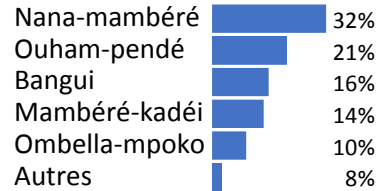

Préfectures d'origine