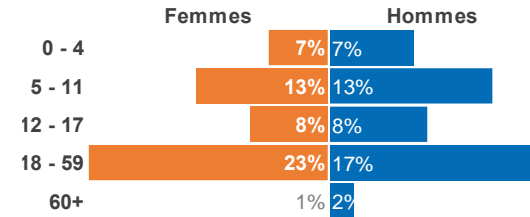

Profil des réfugiés centrafricains

Source : UNHCR, Base de données proGres
 Mise à jour : 5 Juillet 2015

Population Totale:	228,552
Nombre de Menages:	64,712
Taille Moyenne des Menages:	4

Arrivees par mois depuis 2014 - refugees enregistres

Populations par genre et par tranches d'âges

Pyramide des âges

Préfectures d'origine

Religions

Ethnies