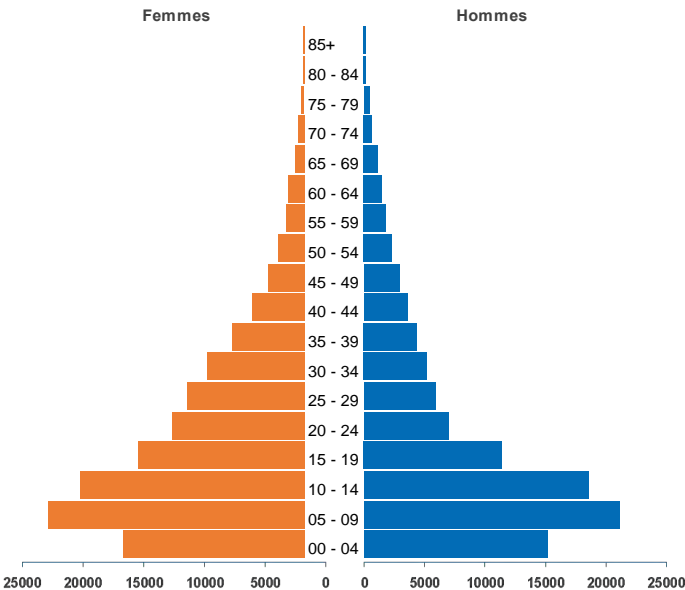

Profil des réfugiés centrafricains

Source : UNHCR, Base de données proGres
 Mise à jour : 5 Juillet 2015

Population Totale:	228,552
Nombre de Menages:	64,712
Taille Moyenne des Menages:	4

Arrivees par mois depuis 2014 - refugees enregistres

Populations par genre et par tranches d'âges

Pyramide des âges

Préfectures d'origine

Religions

Ethnies