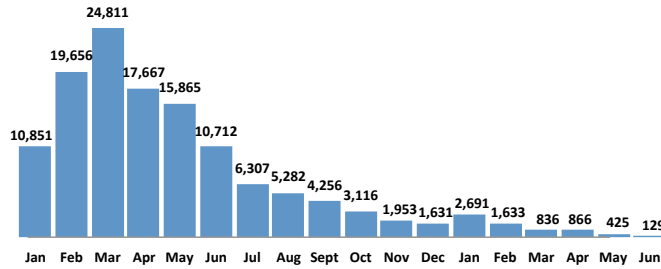

Profil des réfugiés centrafricains

Source : UNHCR, Base de données proGres
 Mise à jour : 5 Juillet 2015

Population Totale:	228,552
Nombre de Menages:	64,712
Taille Moyenne des Menages:	4

Arrivees par mois depuis 2014 - refugees enregistres

Populations par genre et par tranches d'âges

Pyramide des âges

Préfectures d'origine

Religions

Ethnies