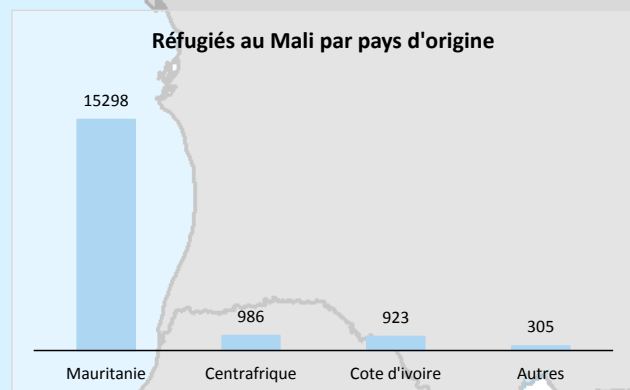

Mali: Réfugiés, rapatriés et personnes déplacées internes

31 Decembre 2016

<http://data.unhcr.org/malituation>

Réfugiés maliens	138 811
Rapatriés maliens (Gouvernement)	56 594
Réfugiés au Mali	17 512
Demandeurs d'asile au Mali	301
Personnes déplacées internes*	36 690
Retournés**	474 231

Légende

-  Bureau Pays UNHCR
-  Sous Bureau UNHCR
-  Bureau de terrain
-  Commune urbaine
-  Pers. déplacées internes (Gouv.)
-  PDI retournés (Gouv.)
-  Camps de réfugiés
-  Sites de réfugiés
-  Réfugiés urbains
-  Réfugiés ruraux
-  Rapatriés (Gouv.)
-  Réfugiés Maliens
-  Plus que le mois précédent
-  Moins que le mois précédent