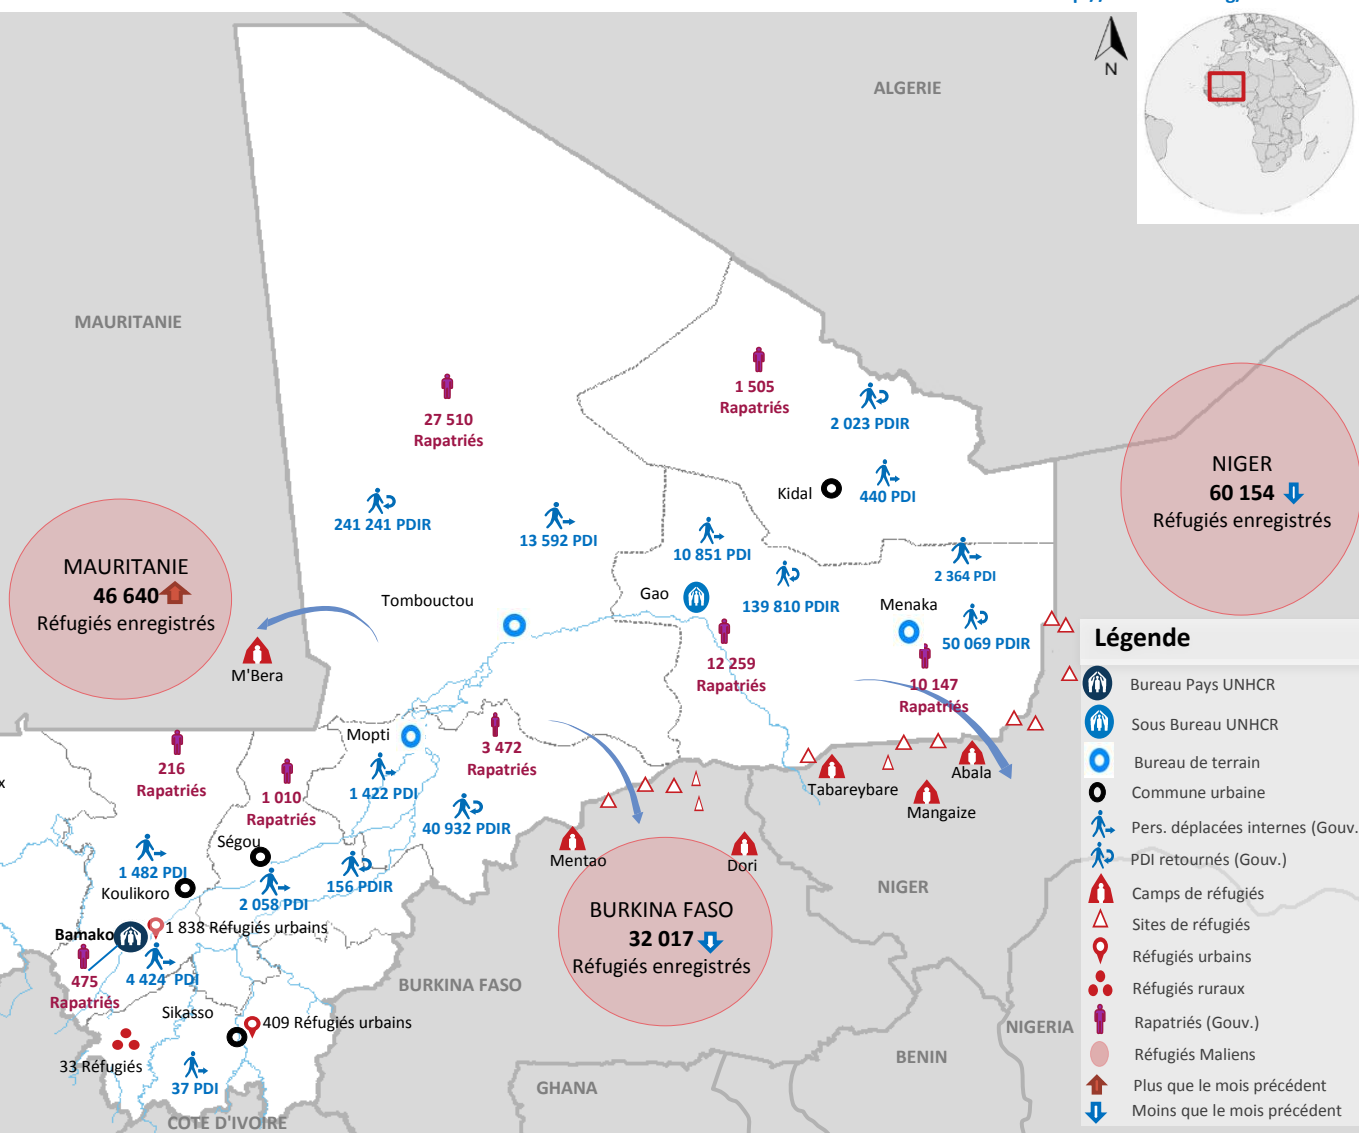

Mali: Réfugiés, rapatriés et personnes déplacées internes

31 Decembre 2016

<http://data.unhcr.org/malituation>

Réfugiés maliens	138 811
Rapatriés maliens (Gouvernement)	56 594
Réfugiés au Mali	17 512
Demandeurs d'asile au Mali	301
Personnes déplacées internes*	36 690
Retournés**	474 231

Légende

-  Bureau Pays UNHCR
-  Sous Bureau UNHCR
-  Bureau de terrain
-  Commune urbaine
-  Pers. déplacées internes (Gouv.)
-  PDI retournés (Gouv.)
-  Camps de réfugiés
-  Sites de réfugiés
-  Réfugiés urbains
-  Réfugiés ruraux
-  Rapatriés (Gouv.)
-  Réfugiés Maliens
-  Plus que le mois précédent
-  Moins que le mois précédent