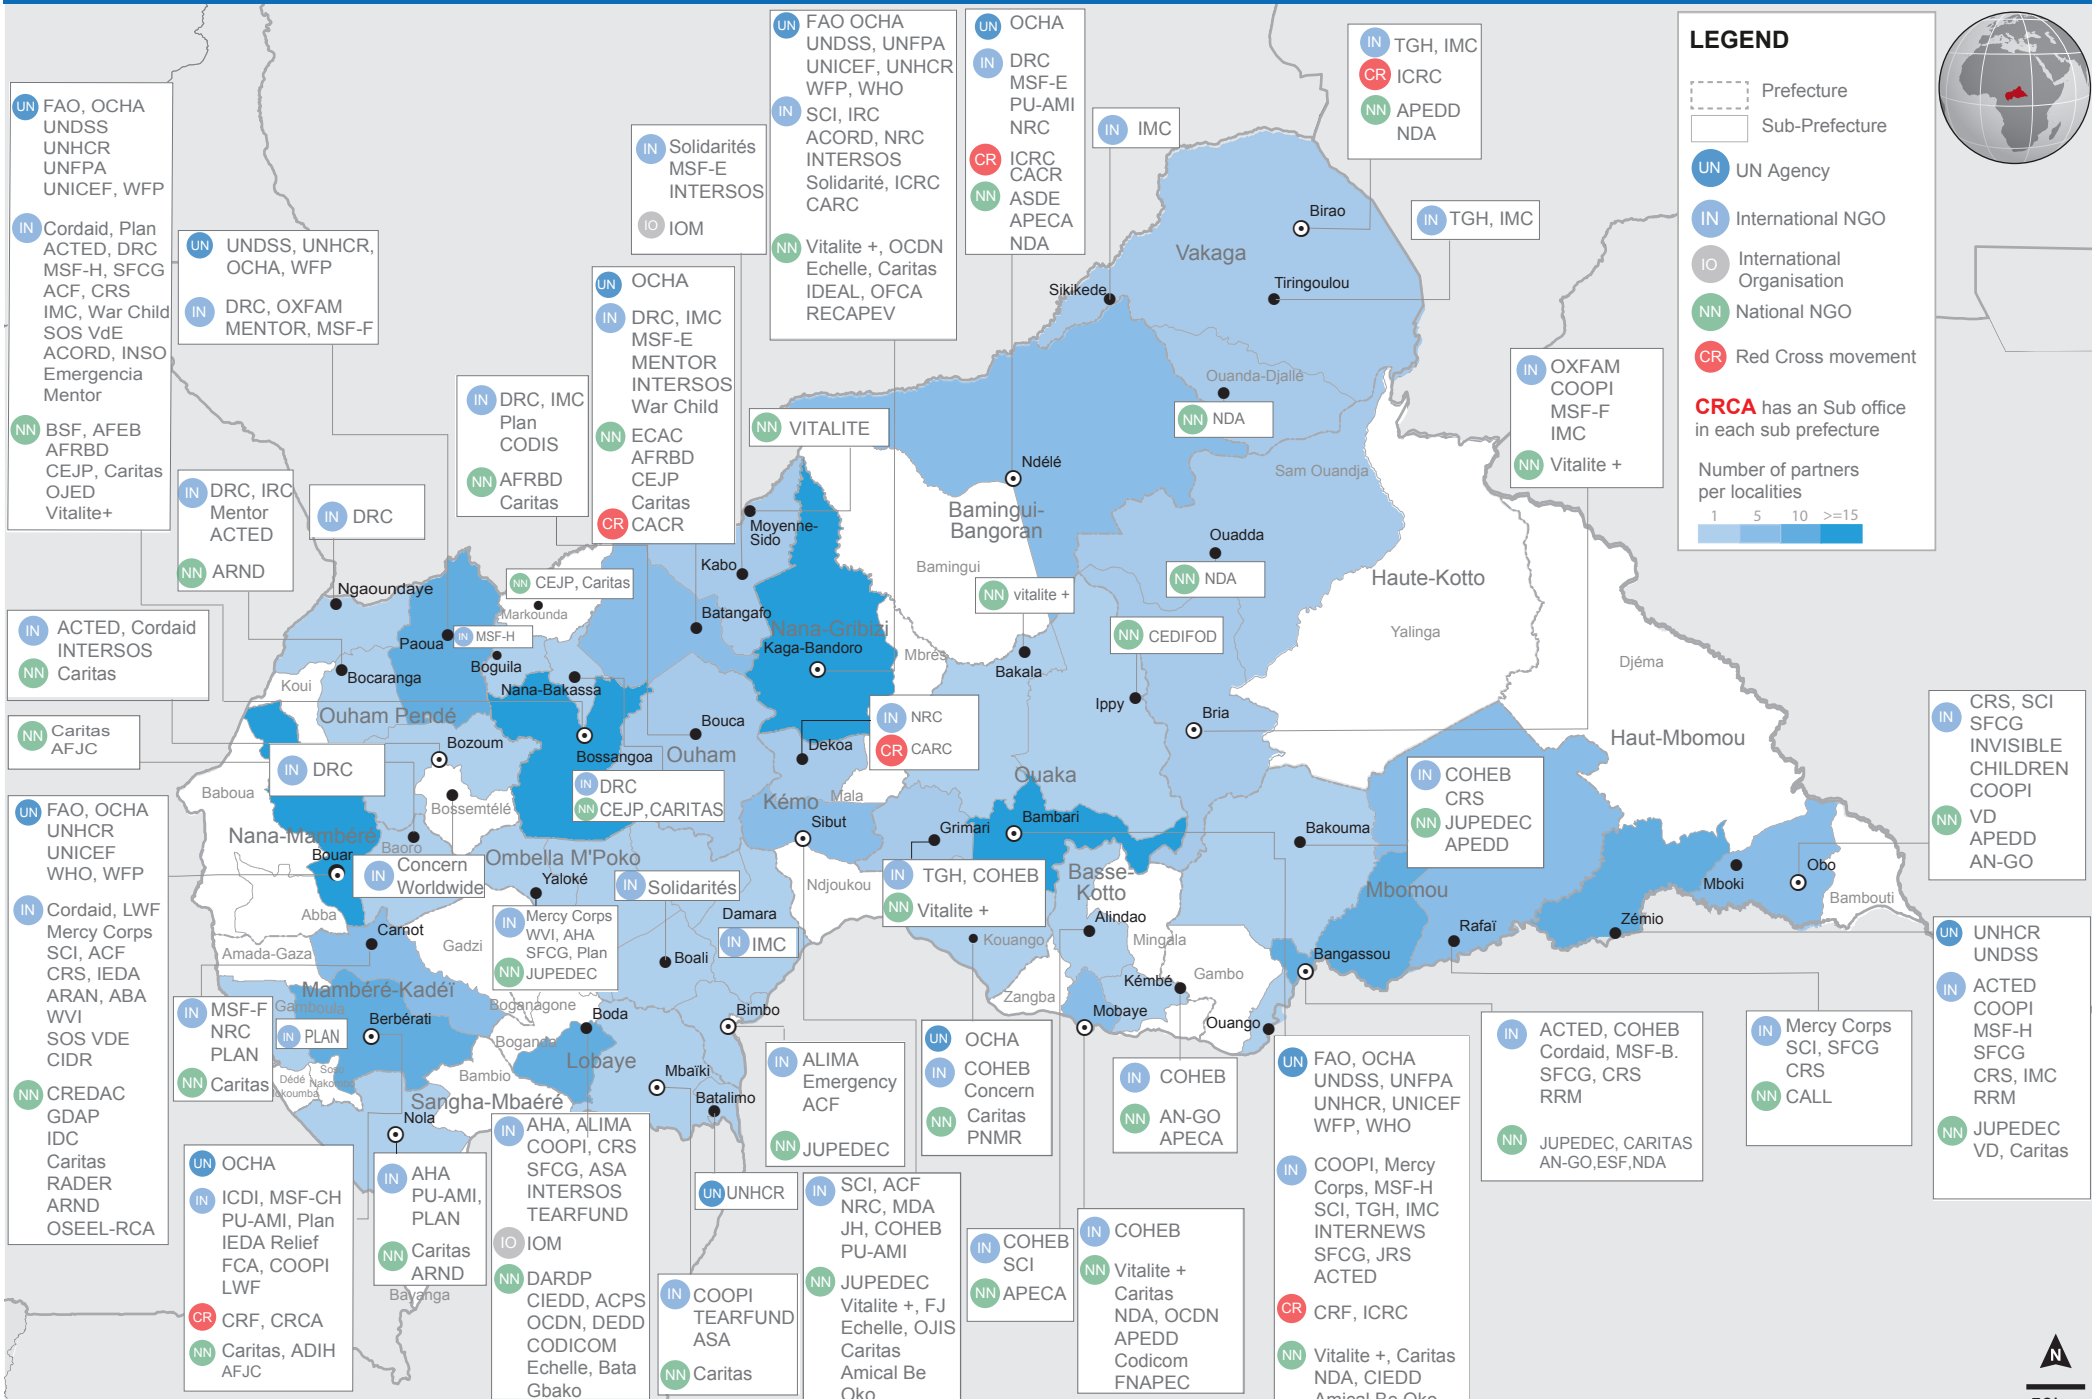

Central African Republic: Who has a Sub-Office/Base where (As of December 2015)

*Plus de 50 organisations humanitaires travaillent en RCA avec un bureau à Bangui.

Les frontières et les noms indiqués et les désignations employées sur cette carte ne signifient pas l'approbation ou l'acceptation officielle par les Nations Unies. Date de création 08 Janvier 2016 Sources: Tous les partenaires humanitaires. Commentaires: ocha.im.car@gmail.com
www.unocha.org www.reliefweb.int car.humanitarianresponse.info