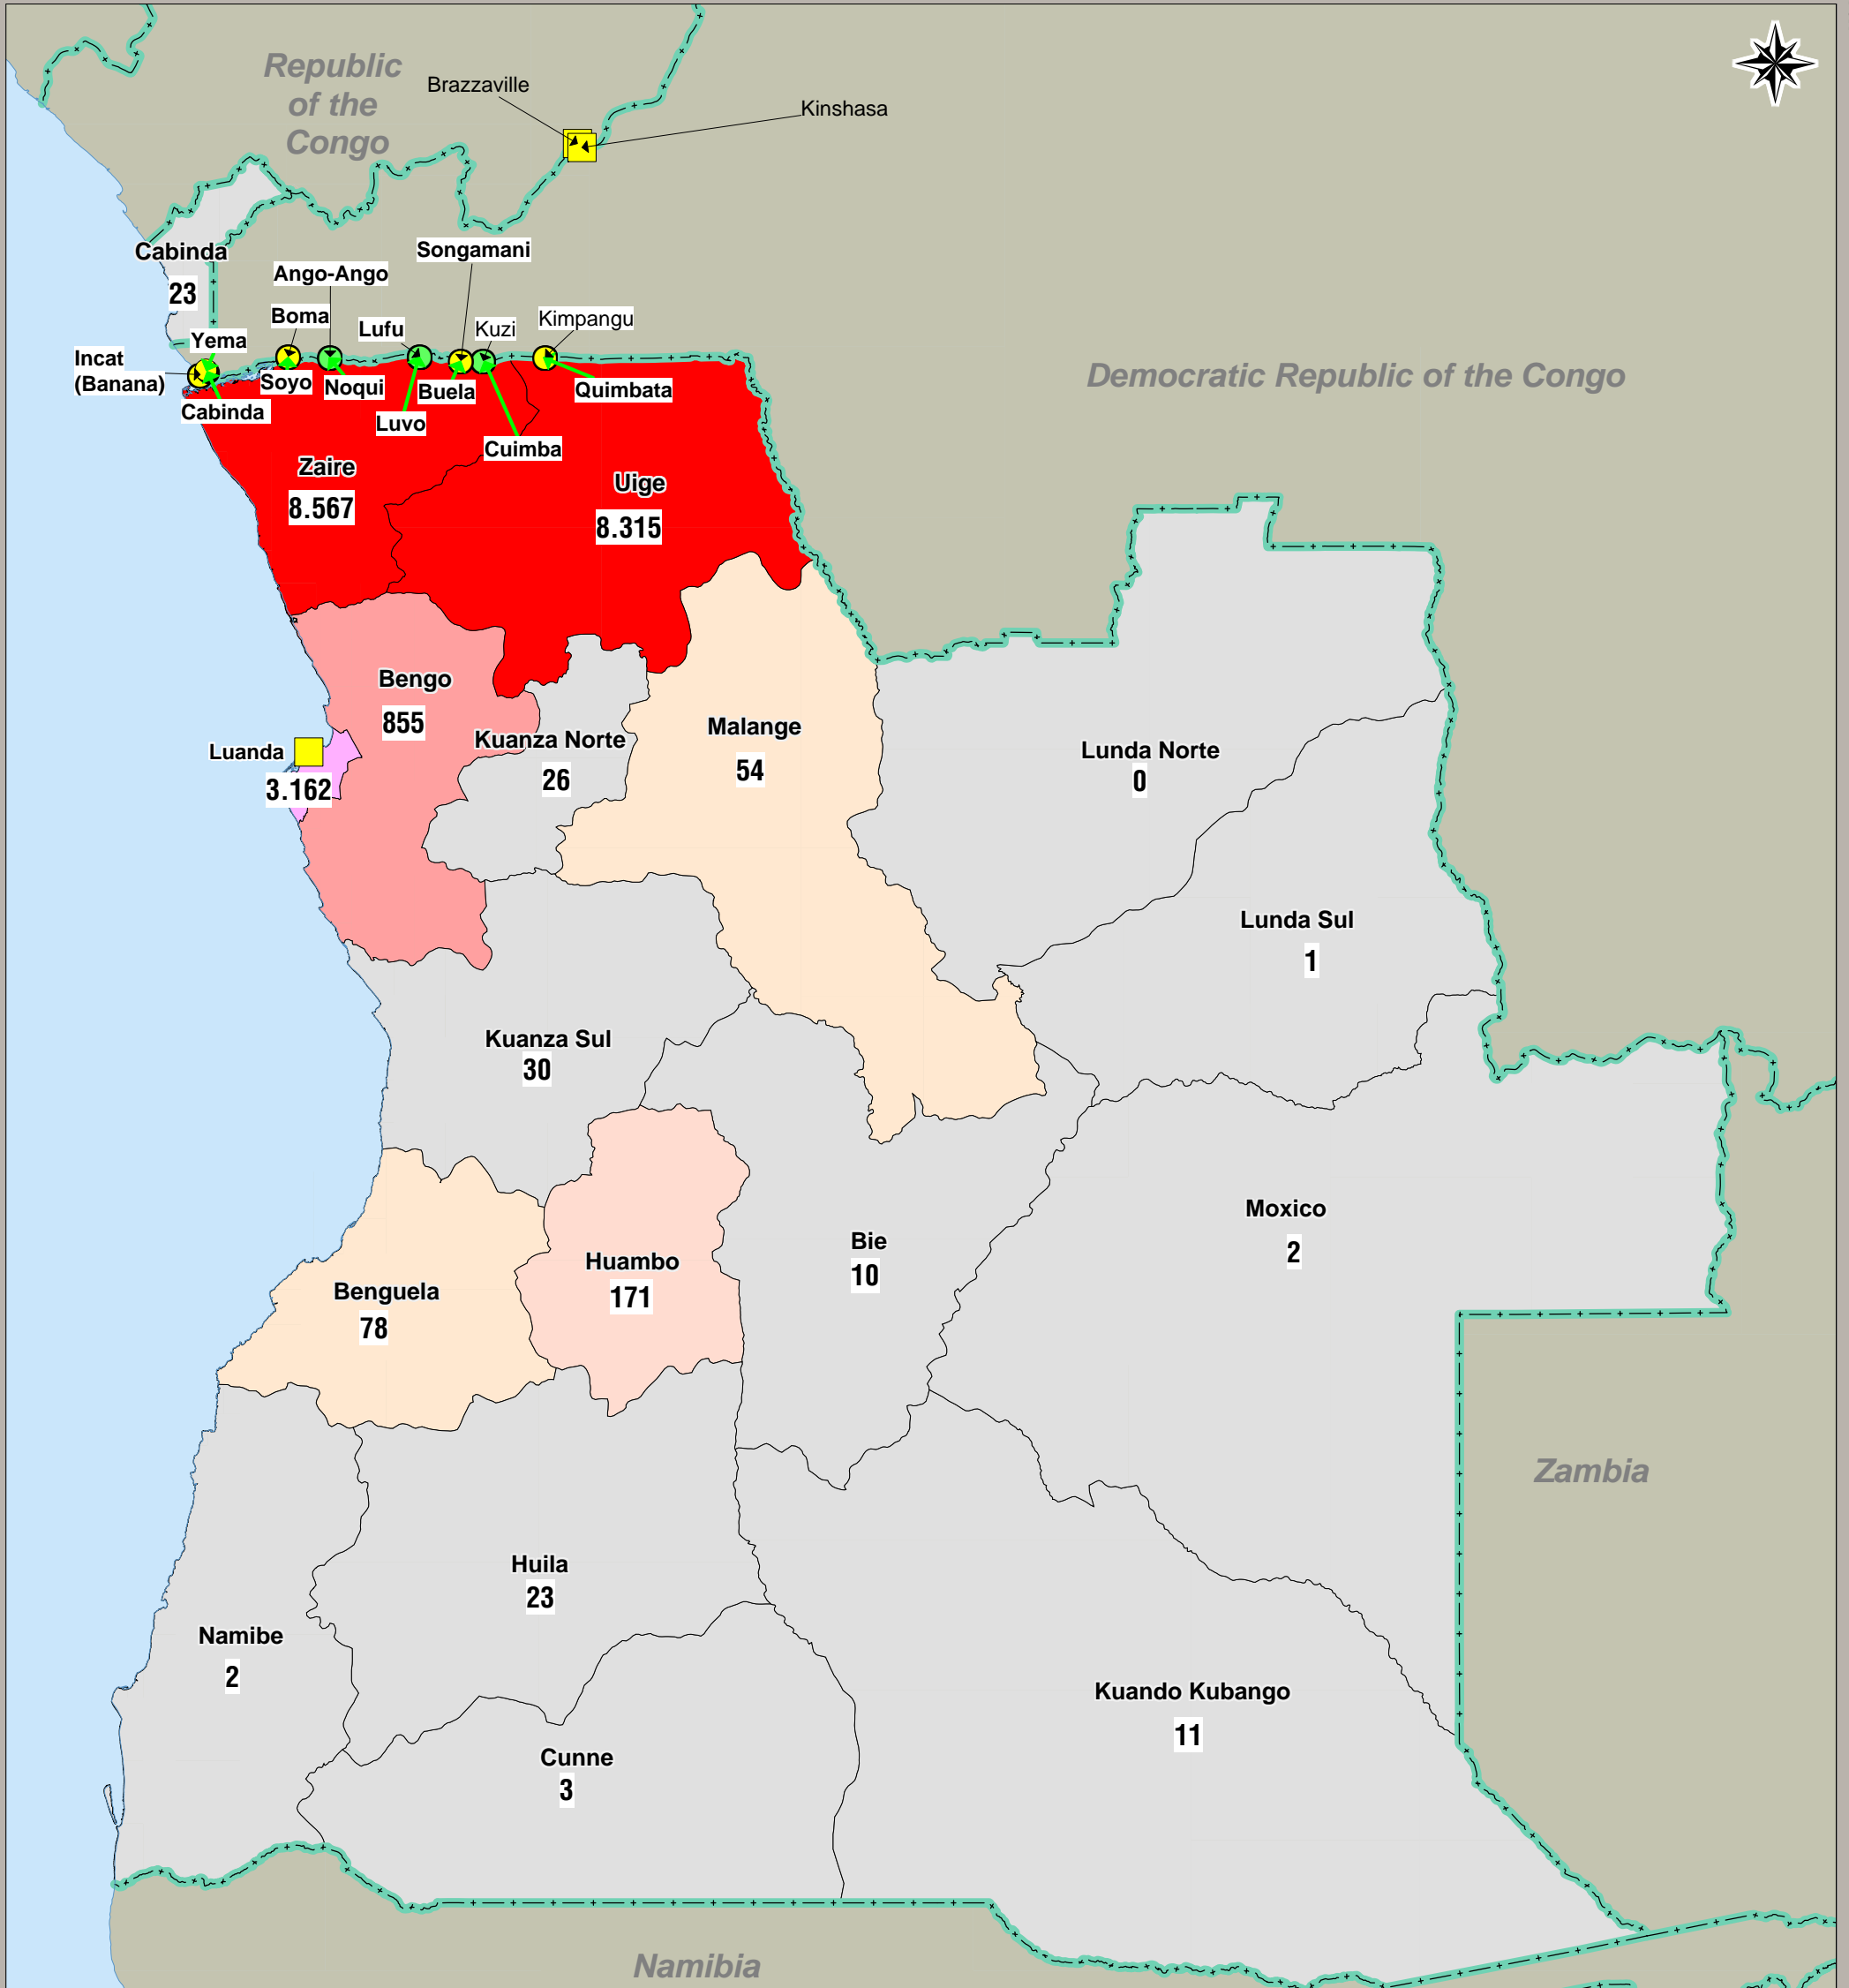

INTENTIONS DE RETOUR DES ANGOLAIS VULNERABLES (et leurs dependants) INSTALLES SPONTANES VIVANT A KINSHASA ET BAS CONGO

14/10/2009

GIS AND MAPPING
UNIT KINSHASA
Email: ortega@unhcr.org

Sources:
UNHCR, Global Insight digital mapping
© 1998 Europa Technologies Ltd.

The boundaries and names shown
and the designations used on this
map do not imply official endorsement
or acceptance by the United Nations.

LEGENDE

- Capitale
- Frontiere internationale
- Province
- Nombre province**

Nombre total d'intentions de retour de vulnerables et leur dependants: 21.333

- Intentions de retour des angolais vulnerables et leur dependants par provinces
- 8,000 to 8,600
 - 3,000 to 3,500
 - 700 to 900
 - 150 to 300
 - 50 to 150
 - 0 to 50
- Postes frontaliers
- Postes frontalier secondaire
 - Postes frontalier primaire