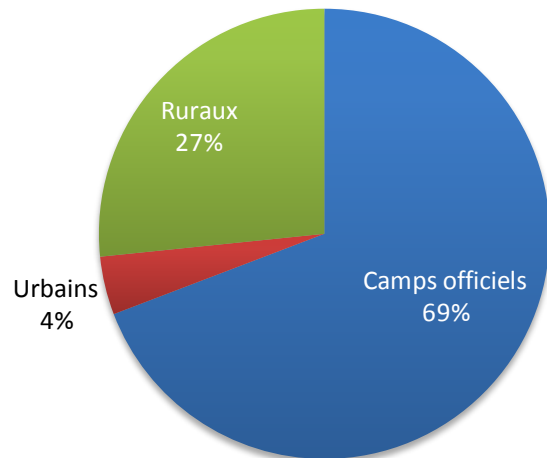

Réfugiés Maliens au Burkina Faso au 30 avril 2017

Localités	Nbre de famille	Total des individus
Mentao	3,533	12,659
Goudoubo	2,867	10,214
Hors Camp Oudalan	1,907	8,784
Bobo Dioulasso	251	776
Ouagadougou (ville)	228	607
Hors Camp Soum	4	16
Grand Total	8,790	33,056

NB : *22,873* réfugiés vivent dans les 2 camps du Burkina Faso contre **8,800** dans les villages de la province de l'Oudalan et du Soum (Sahel) et **1,383** en zones urbaines (Ouagadougou, Bobo-Dioulasso)

Par localité

Par type de localité

Répartition par province

Répartition par sexe et tranches d'âge