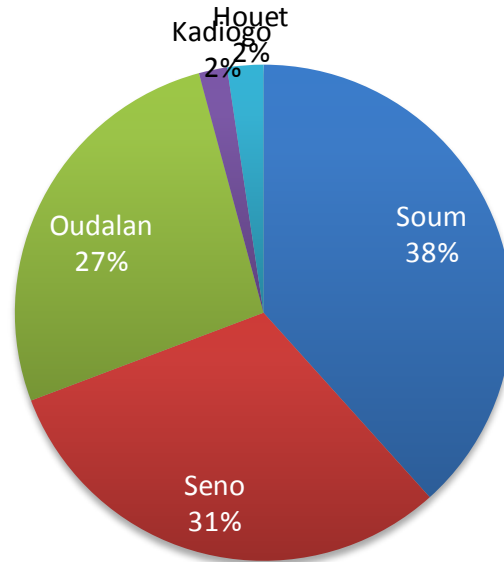

Réfugiés Maliens au Burkina Faso au 30 avril 2017

Localités	Nbre de famille	Total des individus
Mentao	3,533	12,659
Goudoubo	2,867	10,214
Hors Camp Oudalan	1,907	8,784
Bobo Dioulasso	251	776
Ouagadougou (ville)	228	607
Hors Camp Soum	4	16
Grand Total	8,790	33,056

NB : *22,873* réfugiés vivent dans les 2 camps du Burkina Faso contre **8,800** dans les villages de la province de l'Oudalan et du Soum (Sahel) et **1,383** en zones urbaines (Ouagadougou, Bobo-Dioulasso)

Par localité

Par type de localité

Répartition par province

Répartition par sexe et tranches d'âge