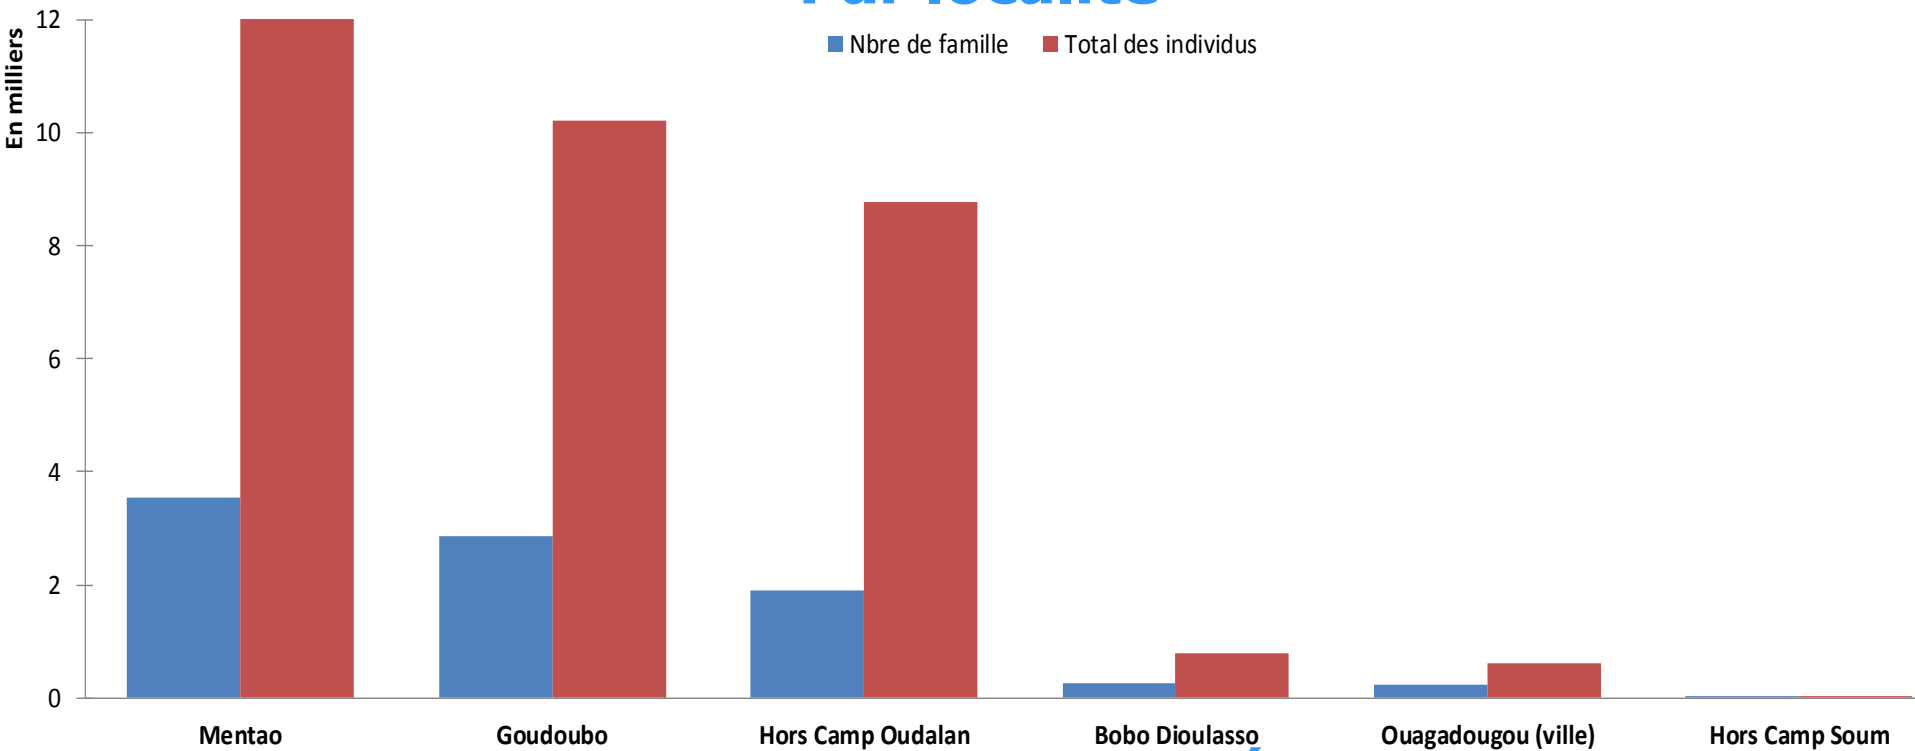

Réfugiés Maliens au Burkina Faso au 30 avril 2017

Localités	Nbre de famille	Total des individus
Mentao	3,533	12,659
Goudoubo	2,867	10,214
Hors Camp Oudalan	1,907	8,784
Bobo Dioulasso	251	776
Ouagadougou (ville)	228	607
Hors Camp Soum	4	16
Grand Total	8,790	33,056

NB : *22,873* réfugiés vivent dans les 2 camps du Burkina Faso contre **8,800** dans les villages de la province de l'Oudalan et du Soum (Sahel) et **1,383** en zones urbaines (Ouagadougou, Bobo-Dioulasso)

Par localité

Par type de localité

Répartition par province

Répartition par sexe et tranches d'âge