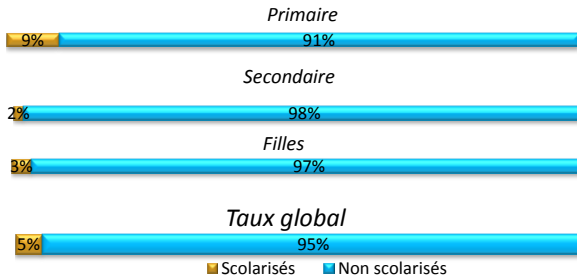

Nombre total de réfugiés enrôlés **8,786**

Nombre de familles **1,908**

Taux de scolarisation

Âges et genre de la population enrôlée

Population par tranches d'âges

Chefs de ménage par genre

Légende

- UNHCR Representation de Ouagadougou
- UNHCR Field Office de Dori
- Hors camp Oudalan

Besoins spécifiques

= 28% de la population totale

Tendances pour le rapatriement volontaire

Ethnies

Zones d'origine

Éducation

Occupations