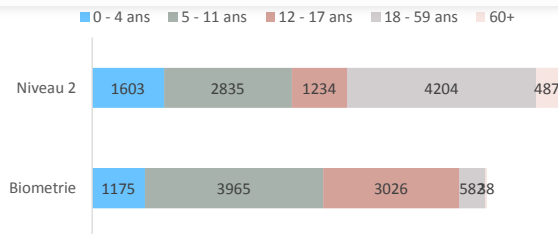

Nombre total de réfugiés enrôlés **8,786**

Nombre de familles **1,908**

Taux de scolarisation

Âges et genre de la population enrôlée

Population par tranches d'âges

Chefs de ménage par genre

Légende

- UNHCR Representation de Ouagadougou
- UNHCR Field Office de Dori
- Hors camp Oudalan

Besoins spécifiques

= 28% de la population totale

Tendances pour le rapatriement volontaire

Ethnies

Zones d'origine

Éducation

Occupations