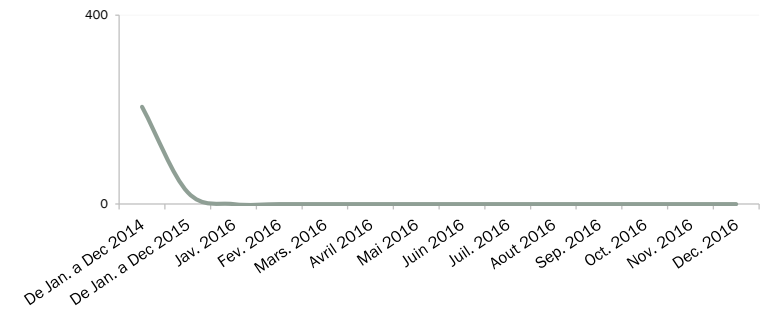

Tendances pour le rapatriement volontaire