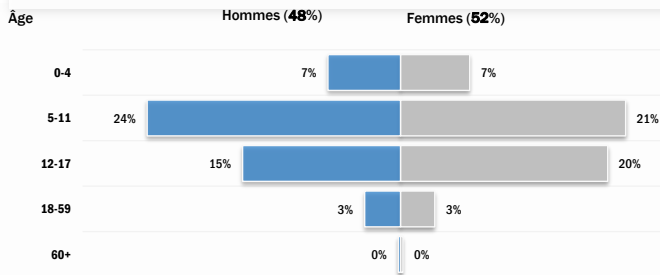

Nombre total de réfugiés enrôlés **8,786**

Nombre de familles **1,908**

Taux de scolarisation

Âges et genre de la population enrôlée

Population par tranches d'âges

Chefs de ménage par genre

Légende

- UNHCR Representation de Ouagadougou
- UNHCR Field Office de Dori
- Hors camp Oudalan

Besoins spécifiques

= 28% de la population totale

Tendances pour le rapatriement volontaire

Ethnies

Zones d'origine

Éducation

Occupations