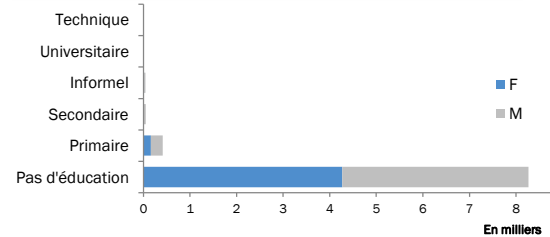

Nombre total de réfugiés enrôlés **8,786**

Nombre de familles **1,908**

Taux de scolarisation

Âges et genre de la population enrôlée

Population par tranches d'âges

Chefs de ménage par genre

Légende

- UNHCR Representation de Ouagadougou
- UNHCR Field Office de Dori
- Hors camp Oudalan

Besoins spécifiques

= 28% de la population totale

Tendances pour le rapatriement volontaire

Ethnies

Zones d'origine

Éducation

Occupations