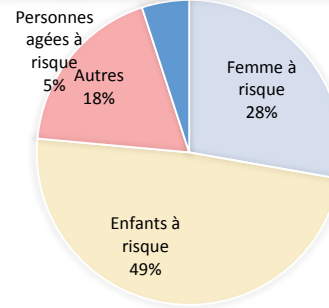

Nombre total de réfugiés enrôlés **8,786**

Nombre de familles **1,908**

Taux de scolarisation

Âges et genre de la population enrôlée

Population par tranches d'âges

Chefs de ménage par genre

Légende

- UNHCR Representation de Ouagadougou
- UNHCR Field Office de Dori
- Hors camp Oudalan

Besoins spécifiques

= 28% de la population totale

Tendances pour le rapatriement volontaire

Ethnies

Zones d'origine

Éducation

Occupations