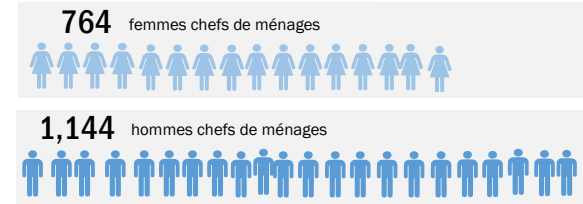

Nombre total de réfugiés enrôlés **8,786**

Nombre de familles **1,908**

Taux de scolarisation

Âges et genre de la population enrôlée

Population par tranches d'âges

Chefs de ménage par genre

Légende

- UNHCR Representation de Ouagadougou
- UNHCR Field Office de Dori
- Hors camp Oudalan

Besoins spécifiques

= 28% de la population totale

Tendances pour le rapatriement volontaire

Ethnies

Zones d'origine

Éducation

Occupations