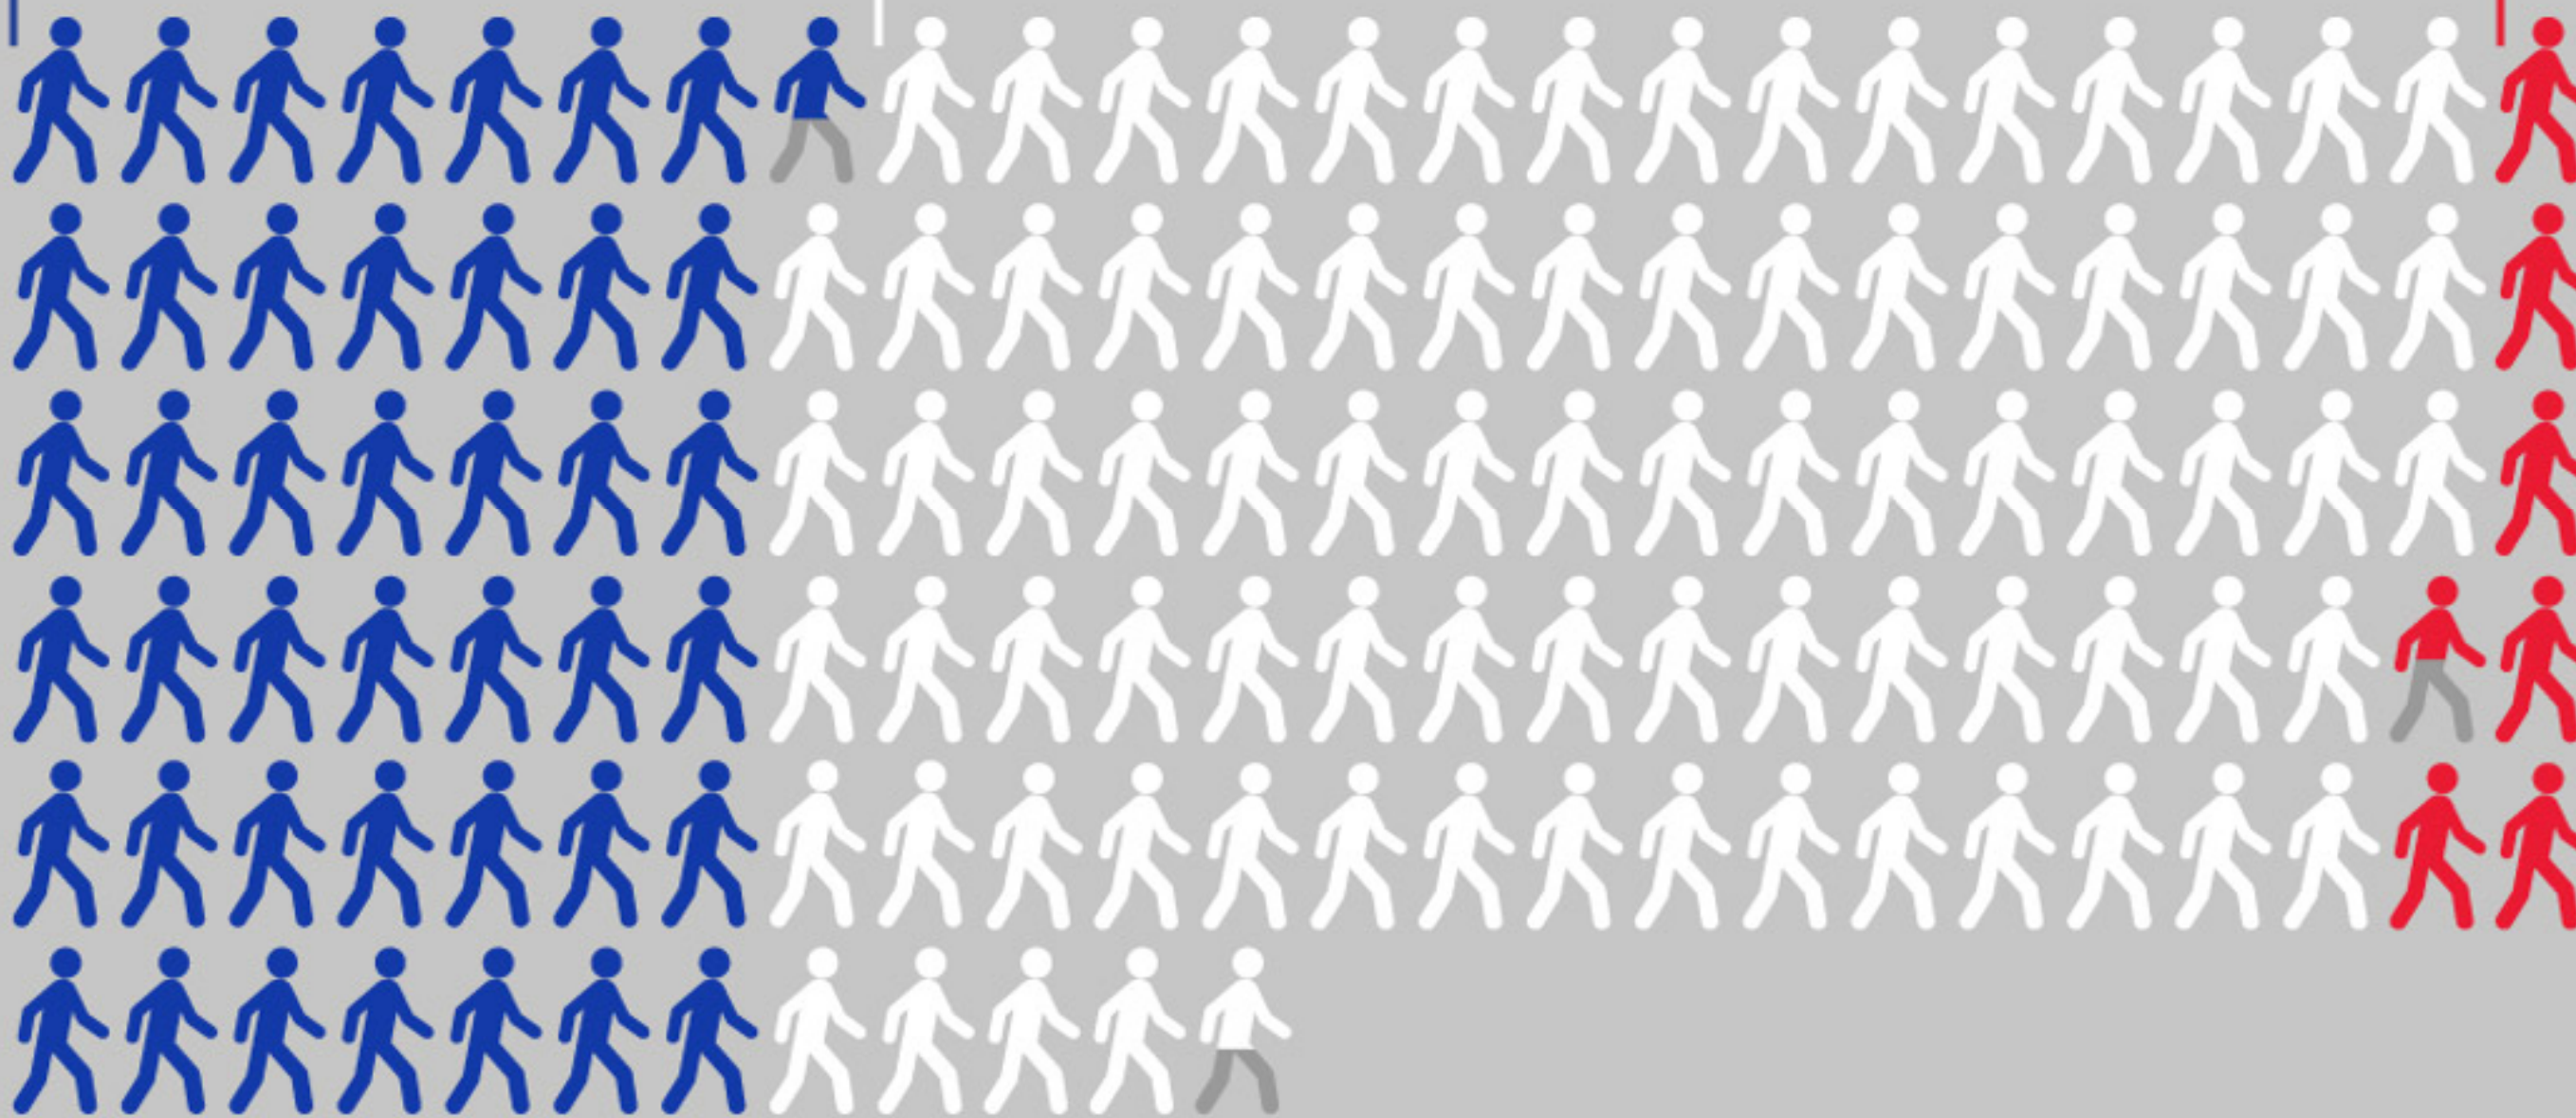

毎分

24人が家を追われています

Source: UNHCR / 20 JUNE 2016

6530万人

が世界で家を追われています
—フランスの人口とほぼ同じ数です

2130万人

難民

4080万人

国内避難民

320万人

庇護申請者

 =50万人

Source: UNHCR / 20 JUNE 2016

世界で**113人に1人**が

庇護申請者、国内避難民、難民です

Source: UNHCR / 20 JUNE 2016