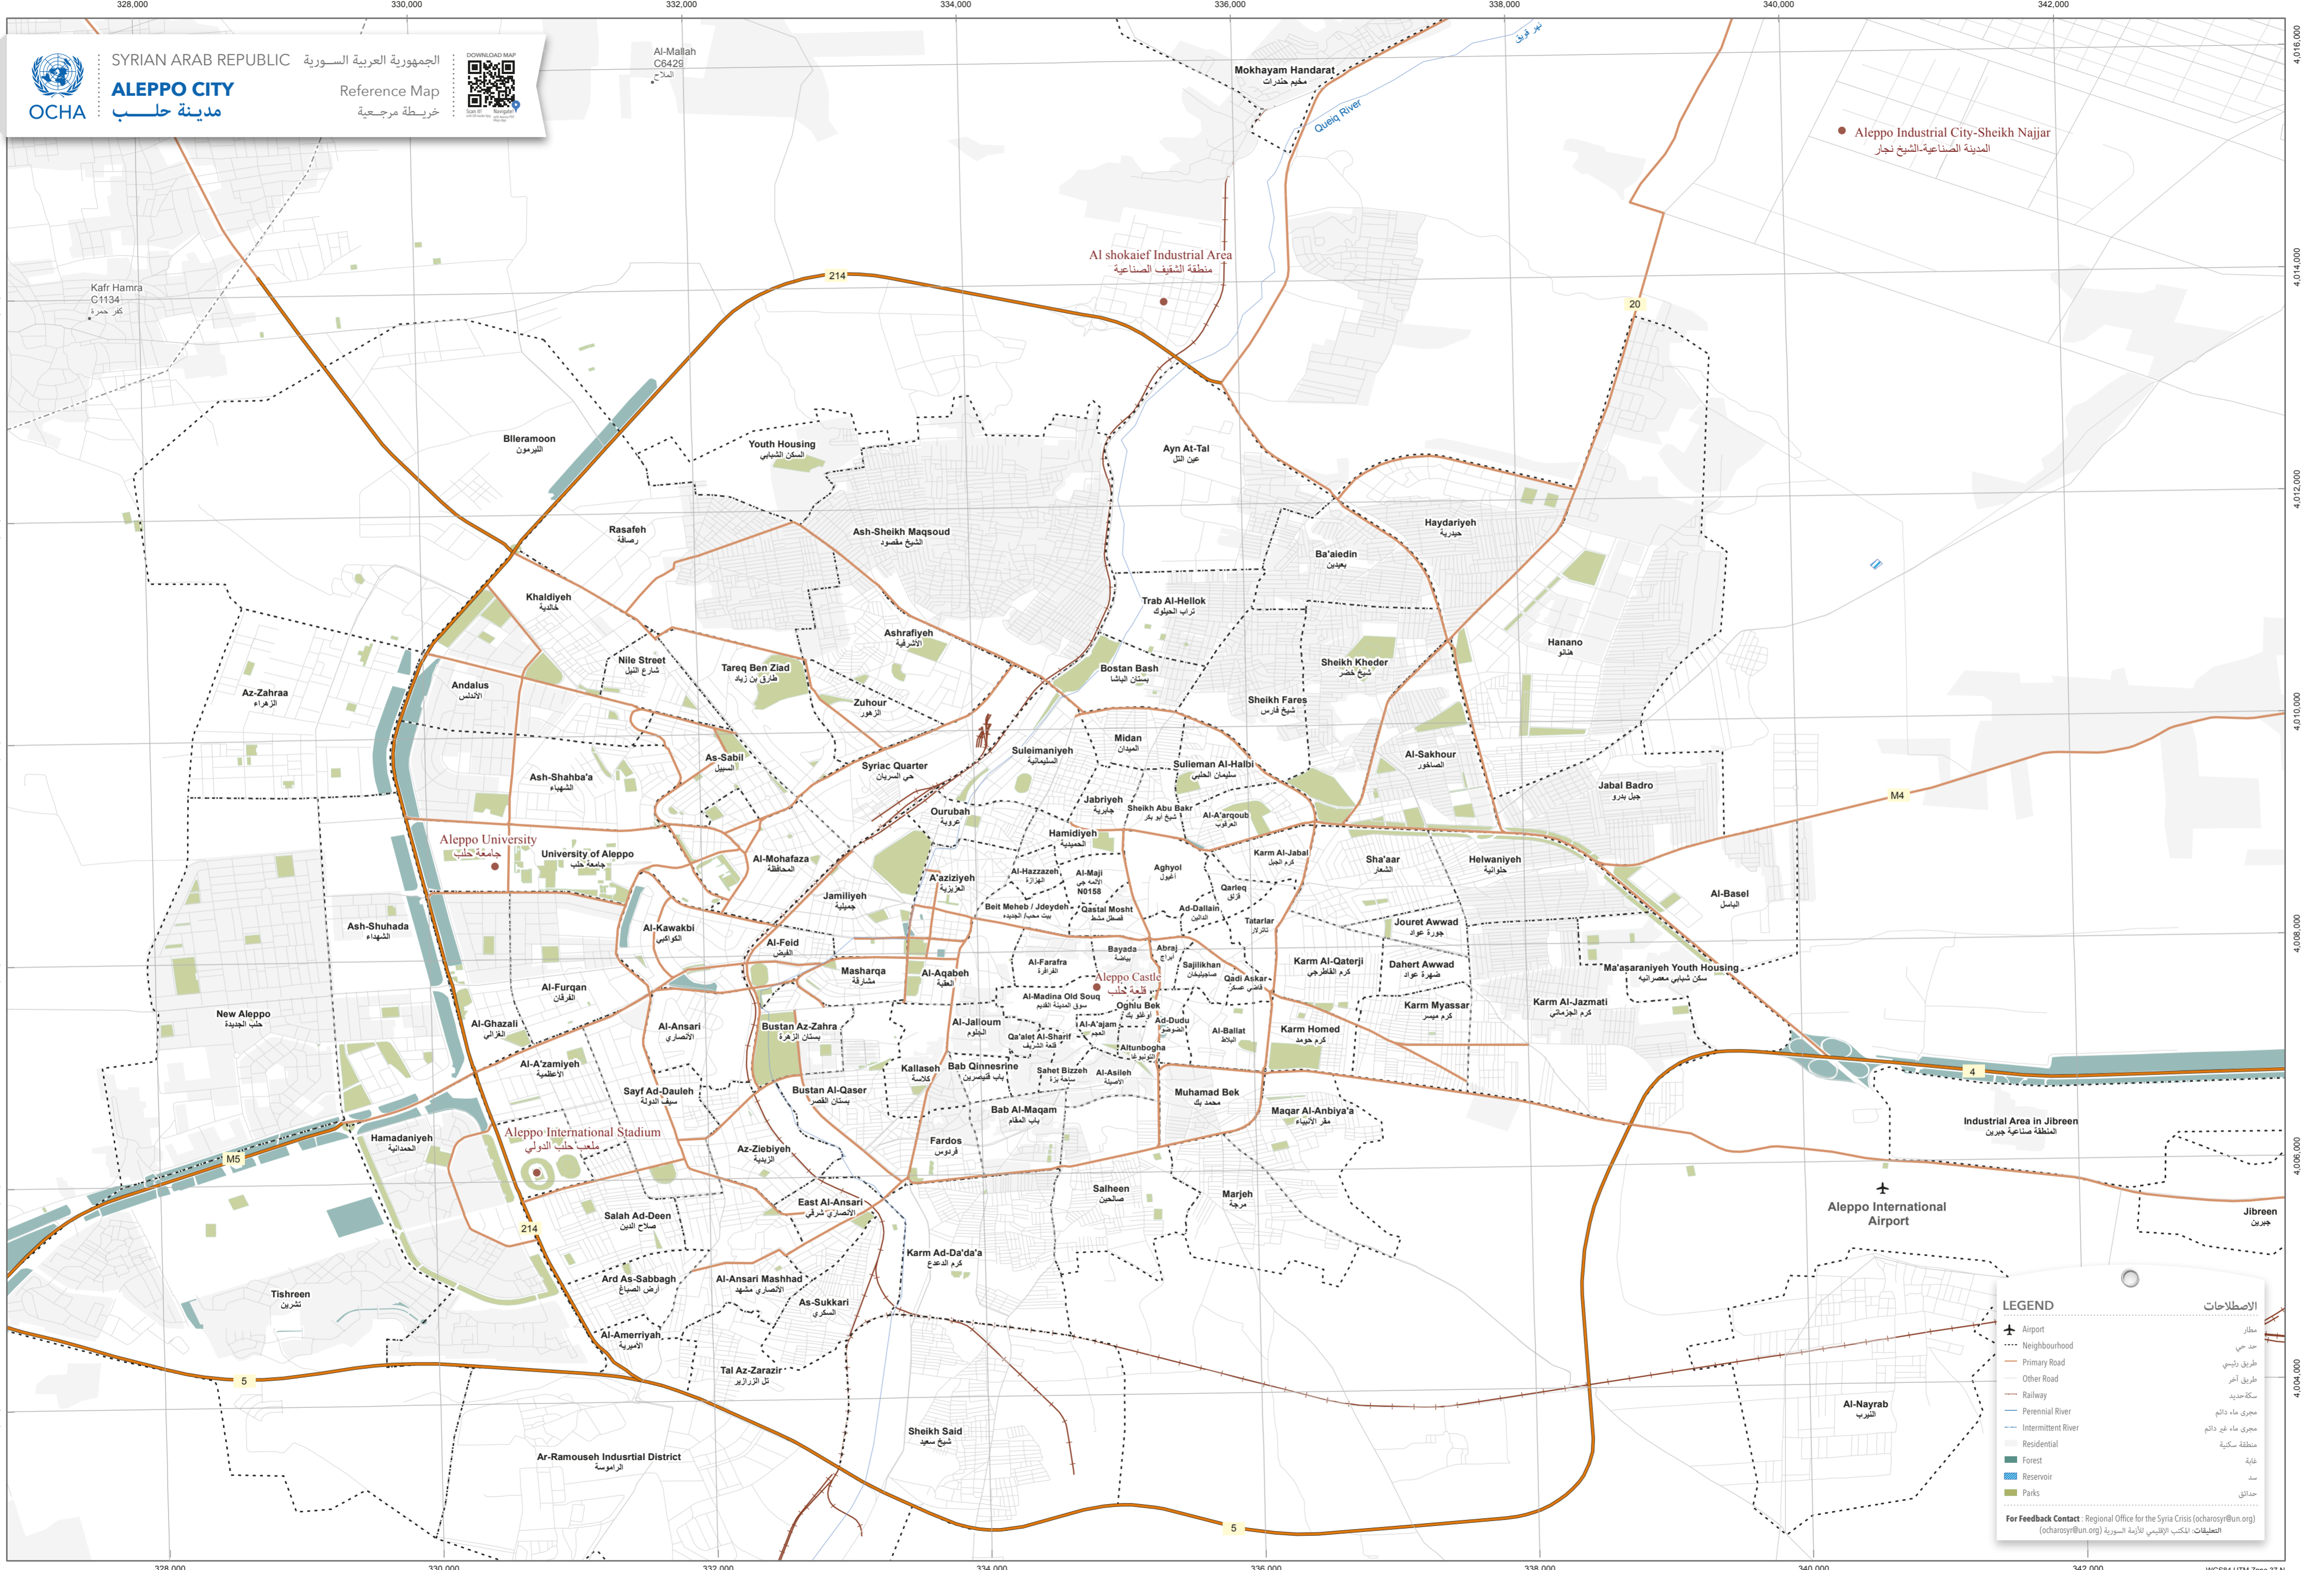

SYRIAN ARAB REPUBLIC الجمهورية العربية السورية
ALEPPO CITY مدينة حلب
 Reference Map خريطة مرجعية

Al-Mallah C6429
 الملاح

LEGEND

	Airport		Neighbourhood
	Primary Road		Other Road
	Railway		Perennial River
	Intermittent River		Residential
	Forest		Reservoir
	Parks		Other

الإصطلاحات

	مطار		حد حي
	طريق رئيسي		طريق آخر
	سكة حديد		نهر دائم
	نهر مؤقت		منطقة سكنية
	غابة		سد
	حدائق		أخرى

For Feedback Contact: Regional Office for the Syria Crisis (ochaosy@un.org)
 التعليقات: المكتب الإقليمي لأزمة سورية (ochaosy@un.org)